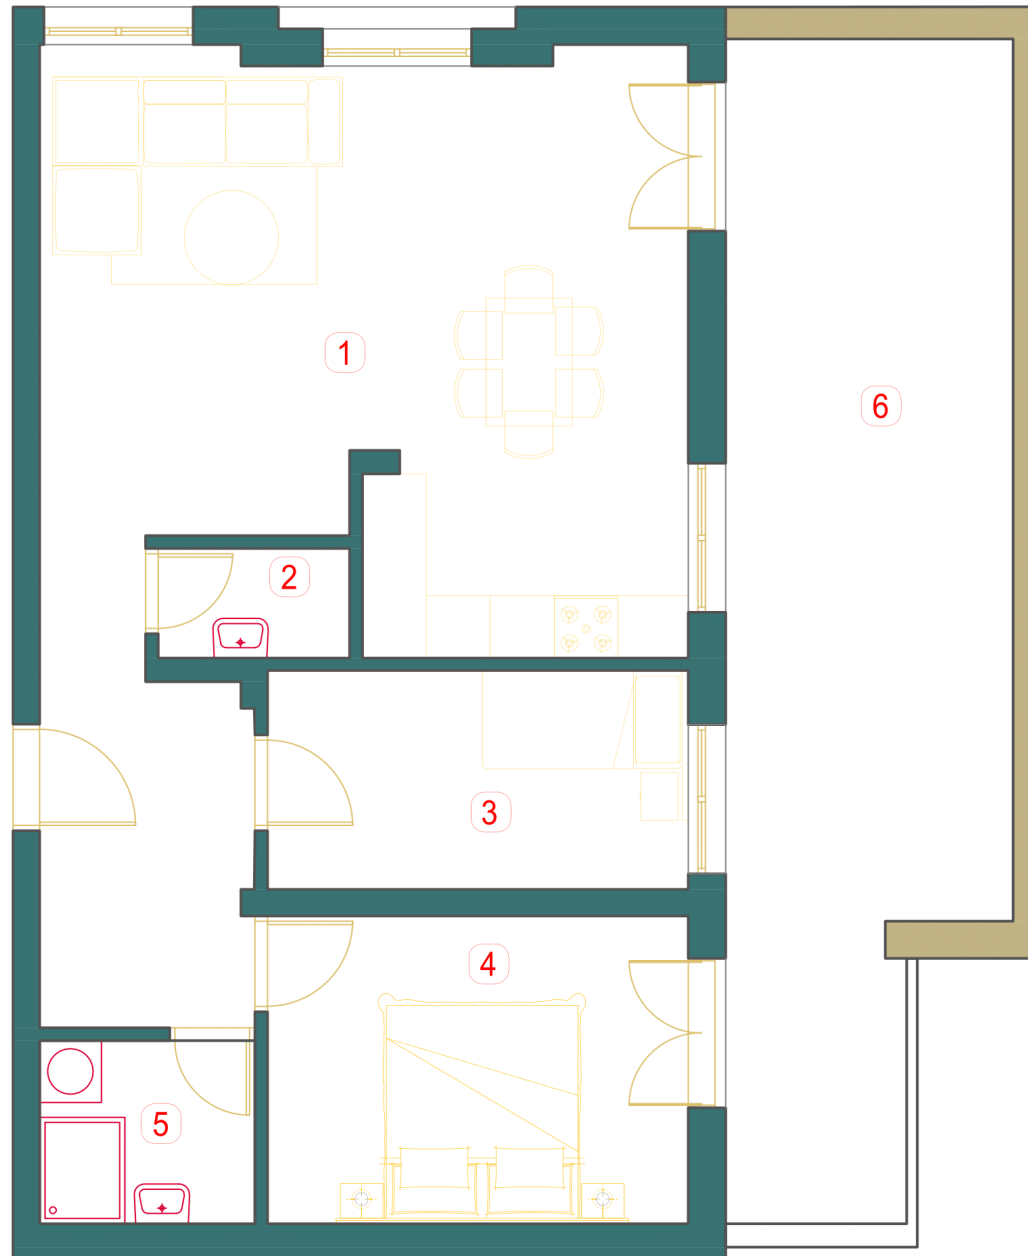

ŽARKA ZRENJANINA br.14

BROJ	NAZIV PROSTORIJE	P (m ²)
1	DNEVNA SOBA+KUHNJA+TRPEZARIJA	38.68
2	WC	1.85
3	SPAVAĆA SOBA 1	8.11
4	SPAVAĆA SOBA 2	11.42
5	KUPATILO	3.47
6	TERASA	27.16

UKUPNA POVRŠINA STANA

90,69 m²

POZICIJA STANA U ZGRADI