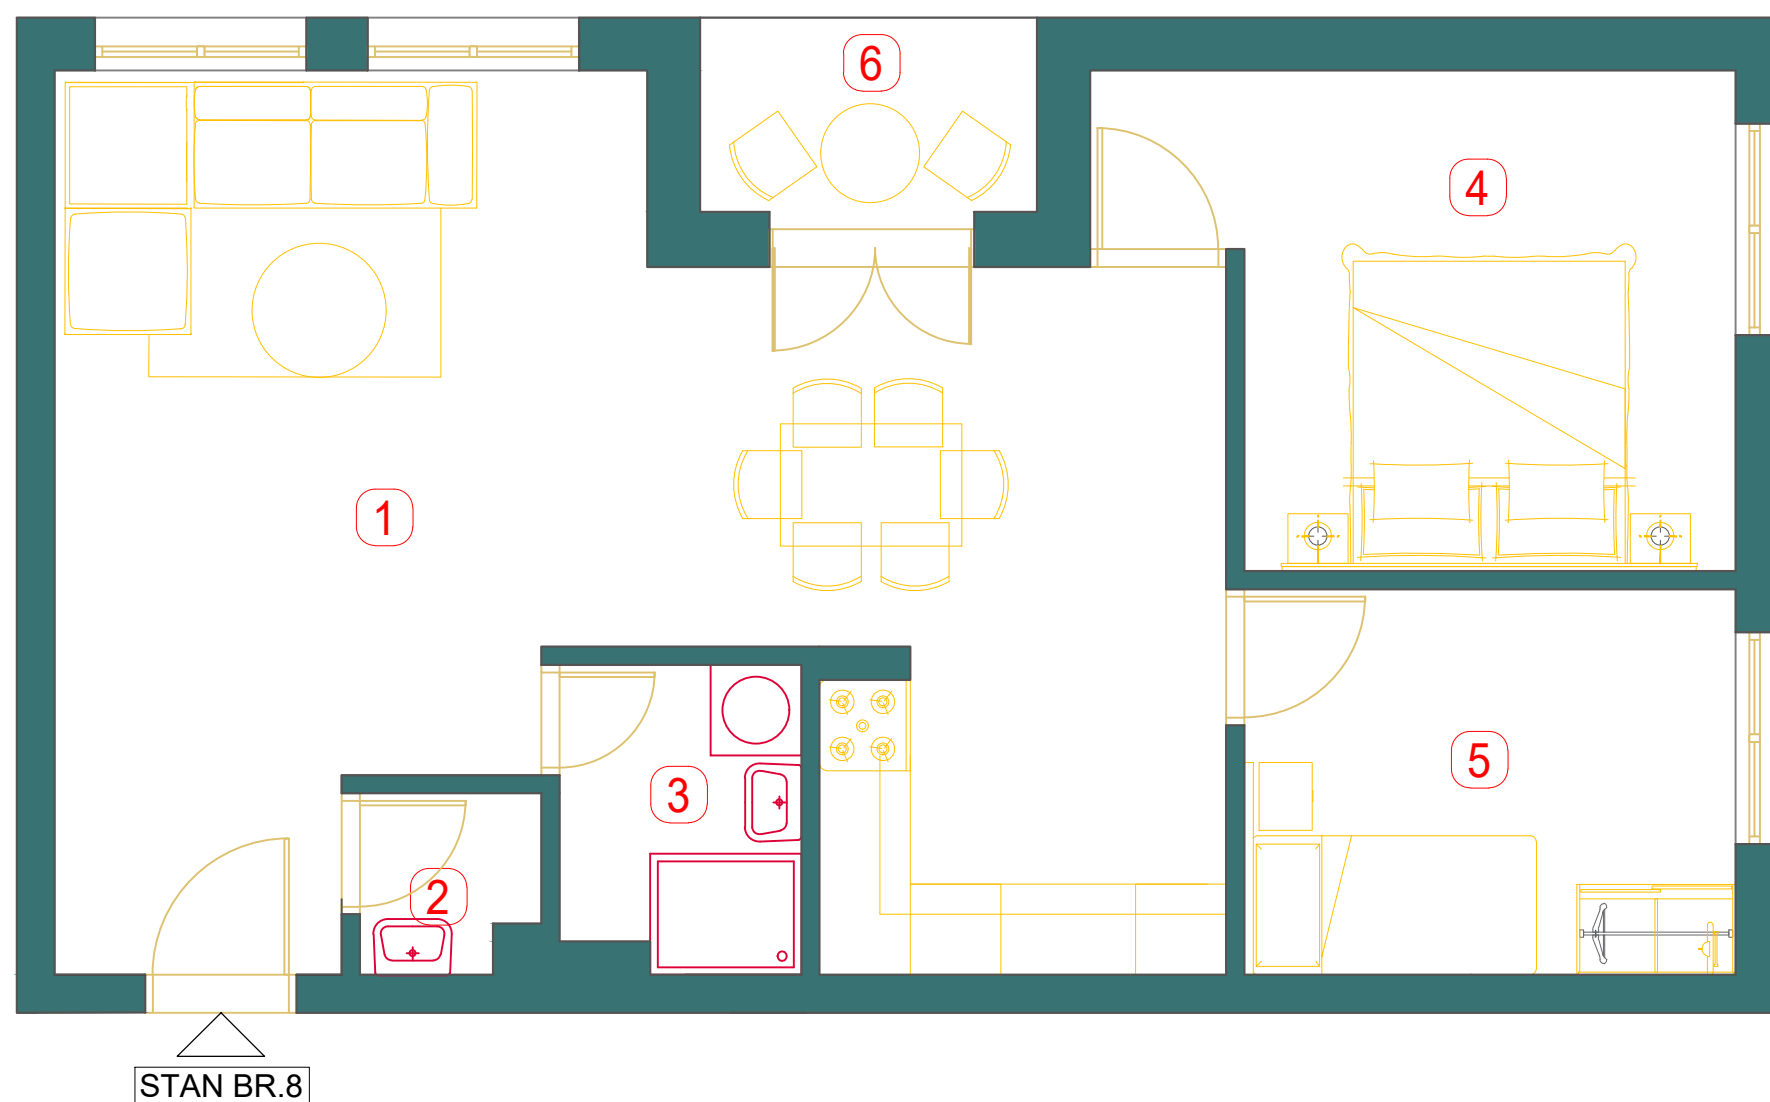

ŽARKA ZRENJANINA br.14

BMT LUX
INVEST

BROJ	NAZIV PROSTORIJE	P (m ²)
1	DNEVNA SOBA+KUHNJA+TRPEZARIJA	35.49
2	WC	1.33
3	KUPATILO	3.15
4	SPAVAĆA SOBA 1	11.96
5	SPAVAĆA SOBA 2	8.28
6	TERASA	2.87

UKUPNA POVRŠINA STANA

63,08 m²

POZICIJA STANA U ZGRADI