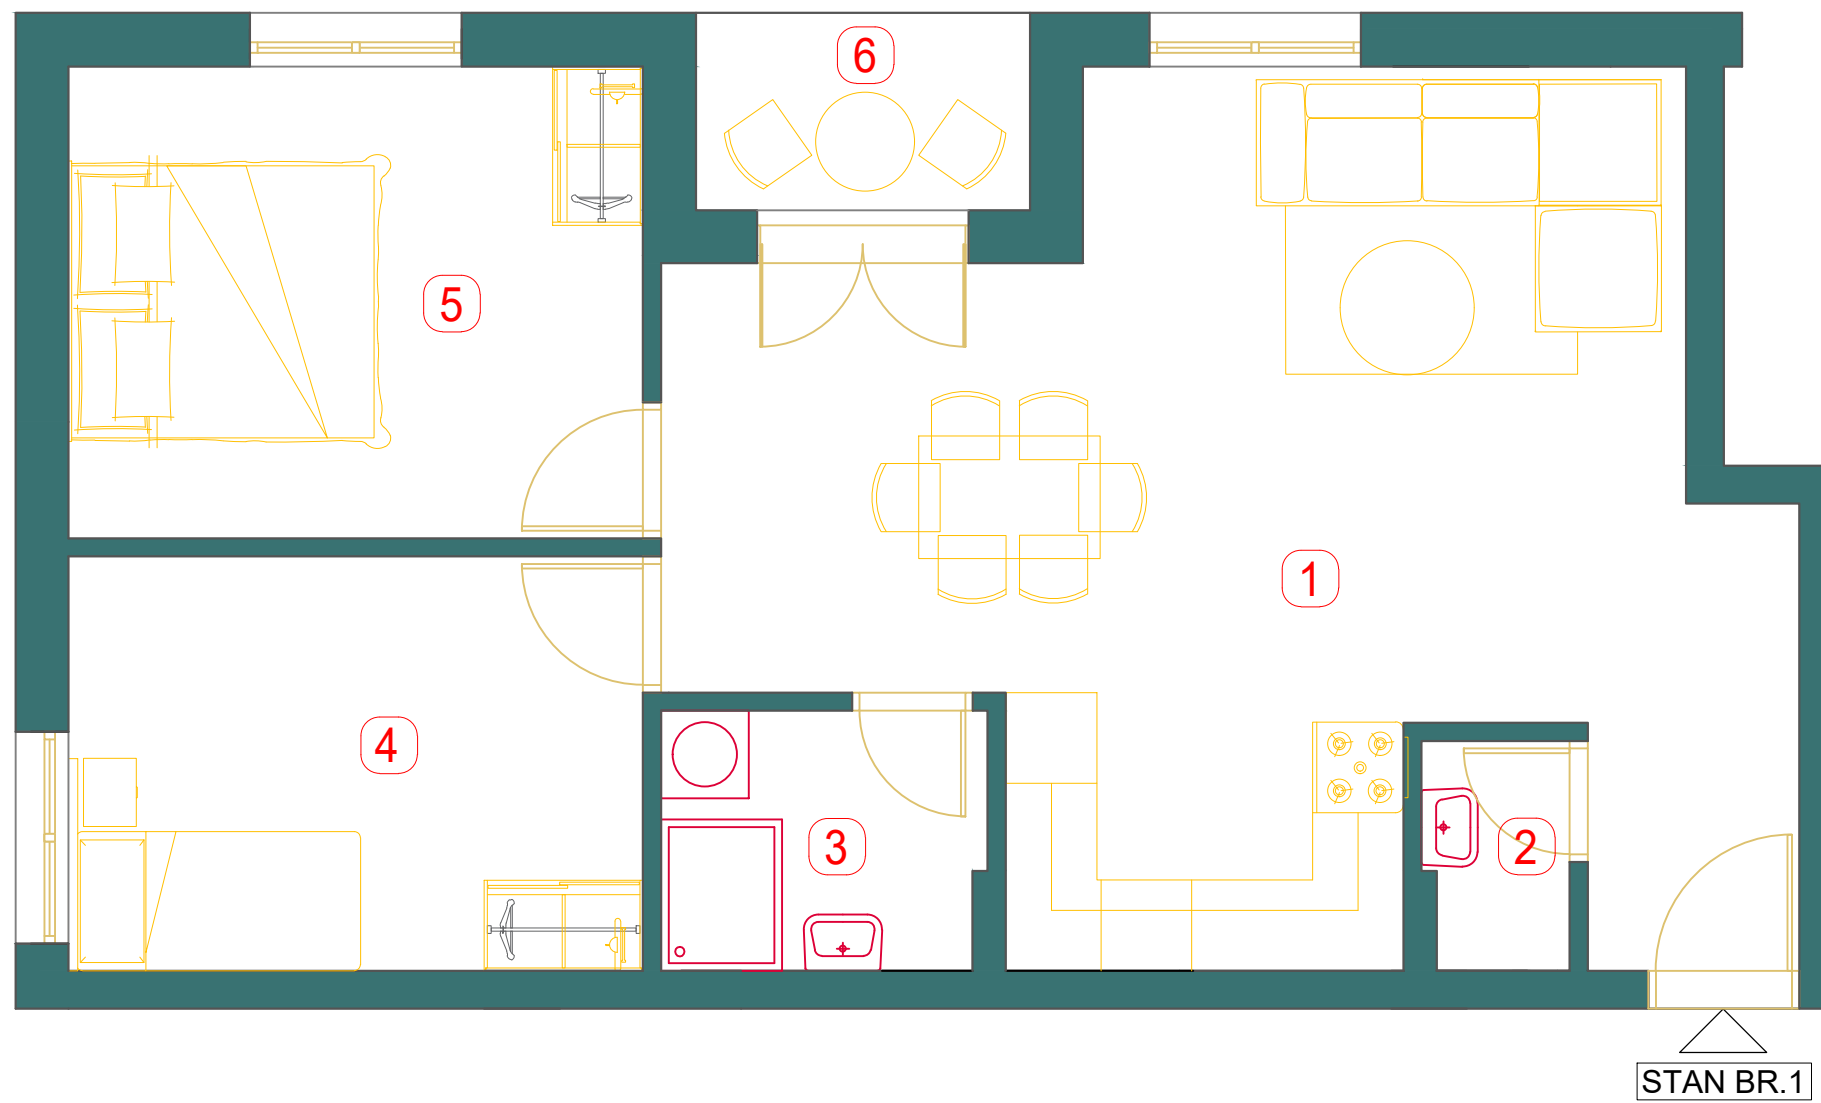

ŽARKA ZRENJANINA br.14

**BMT LUX**  
INVEST

BROJ	NAZIV PROSTORIJE	P (m <sup>2</sup> )
1	DNEVNA SOBA+KUHINJA+TRPEZARIJA	33.04
2	WC	1.43
3	KUPATILO	3.65
4	SPAVAĆA SOBA 1	10.42
5	SPAVAĆA SOBA 2	11.86
6	TERASA	2.88

UKUPNA POVRŠINA STANA

# 63,28 m<sup>2</sup>

POZICIJA STANA U ZGRADI