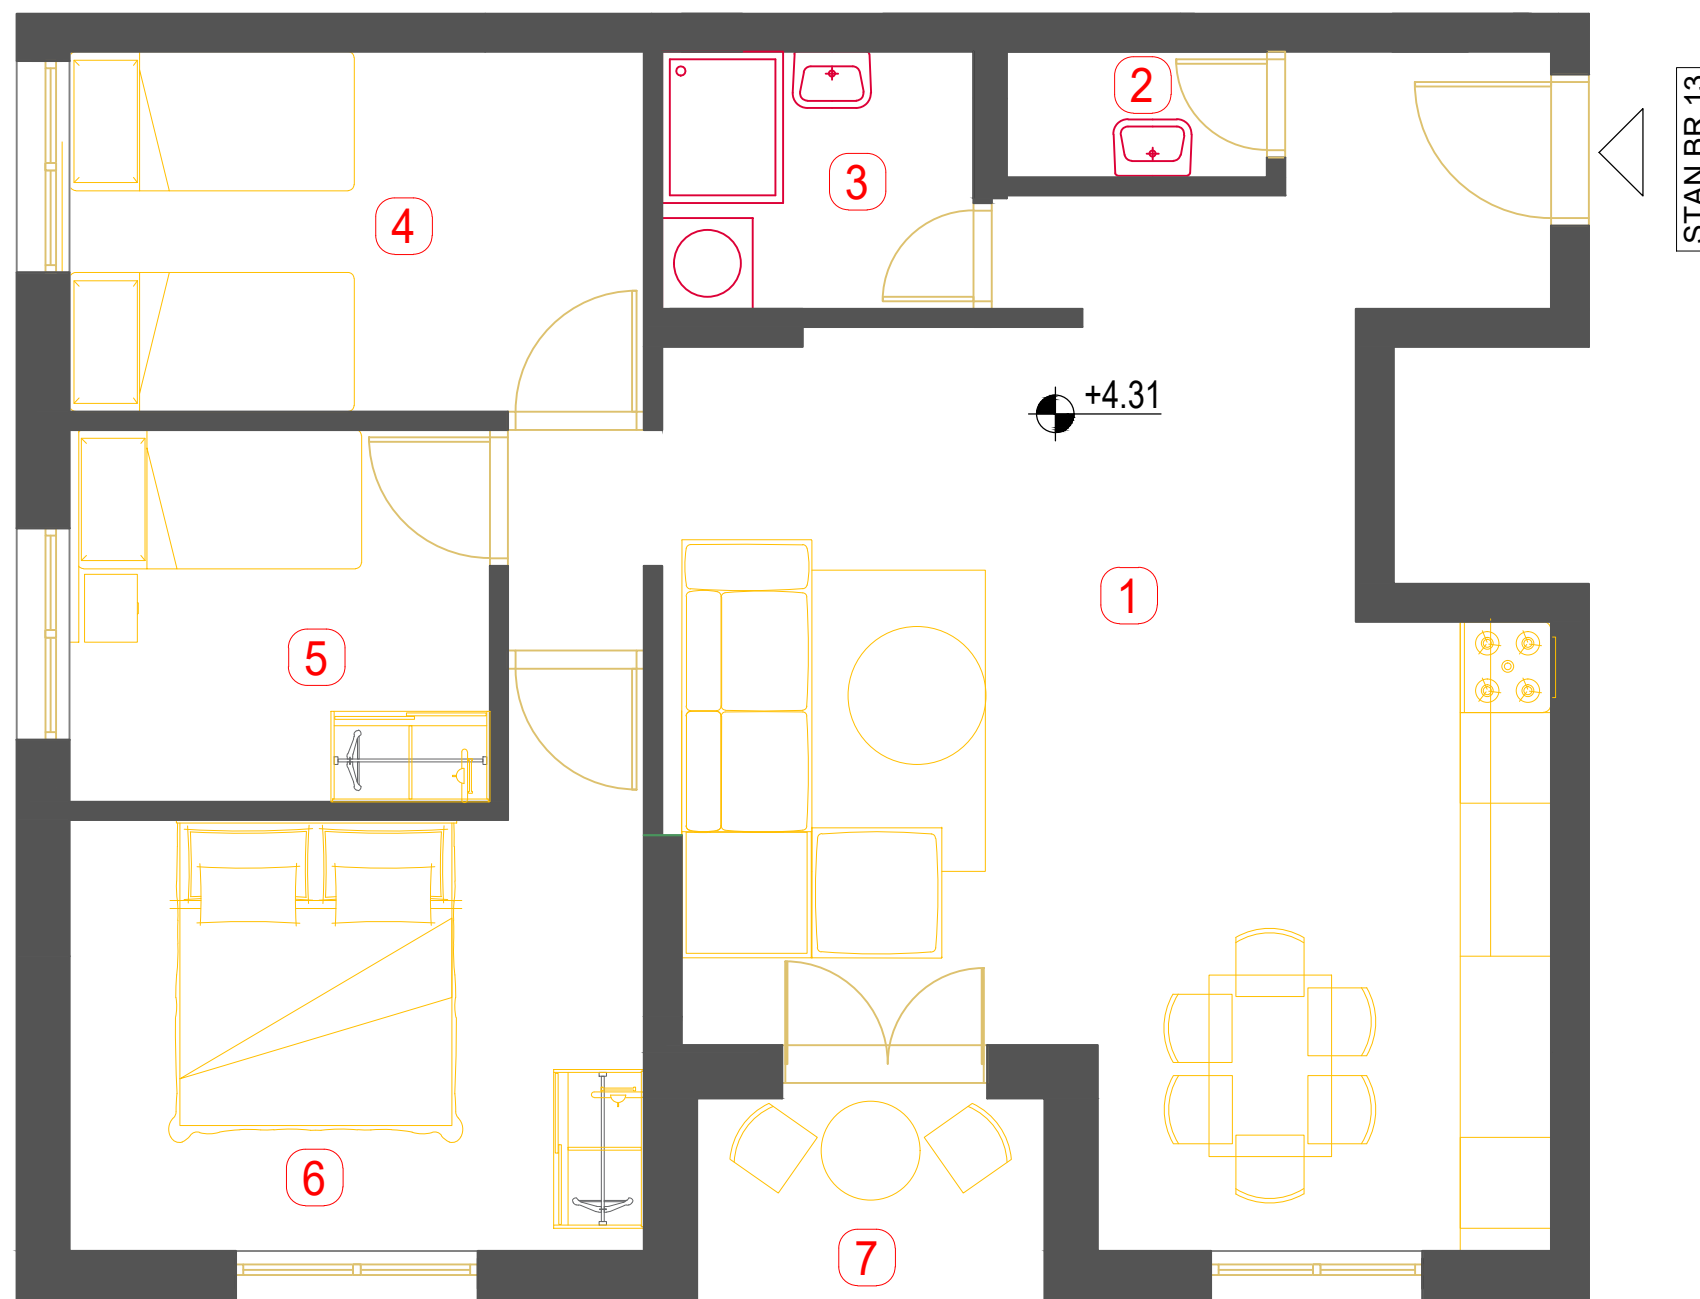

ŽARKA ZRENJANINA br.14

BMT LUX
INVEST

BROJ	NAZIV PROSTORIJE	P (m ²)
1	DNEVNA SOBA+KUHNJA+TRPEZARIJA	35.27
2	WC	1.43
3	KUPATILO	3.51
4	SPAVAĆA SOBA 1	9.05
5	SPAVAĆA SOBA 2	6.84
6	SPAVAĆA SOBA 3	11.73
7	TERASA	3.13

UKUPNA POVRŠINA STANA

70,96 m²

POZICIJA STANA U ZGRADI