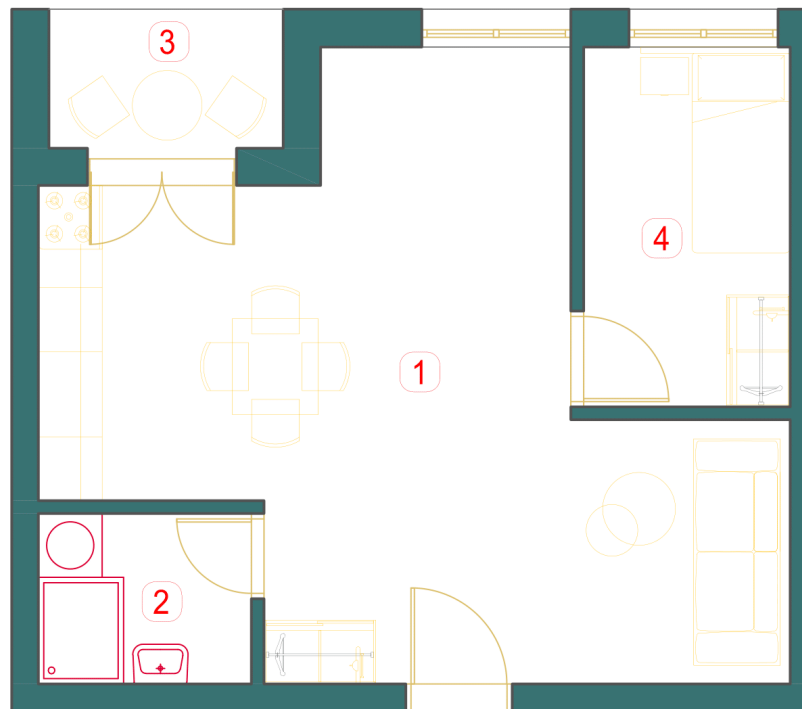

ŽARKA ZRENJANINA br.14

BMT LUX
INVEST

BROJ	NAZIV PROSTORIJE	P (m ²)
1	DNEVNA SOBA+KUHNJA+TRPEZARIJA	27.91
2	KUPATILO	3.20
3	SPAVAĆA SOBA 1	6.56
4	TERASA	2.87

UKUPNA POVRŠINA STANA

40,54 m²

POZICIJA STANA U ZGRADI