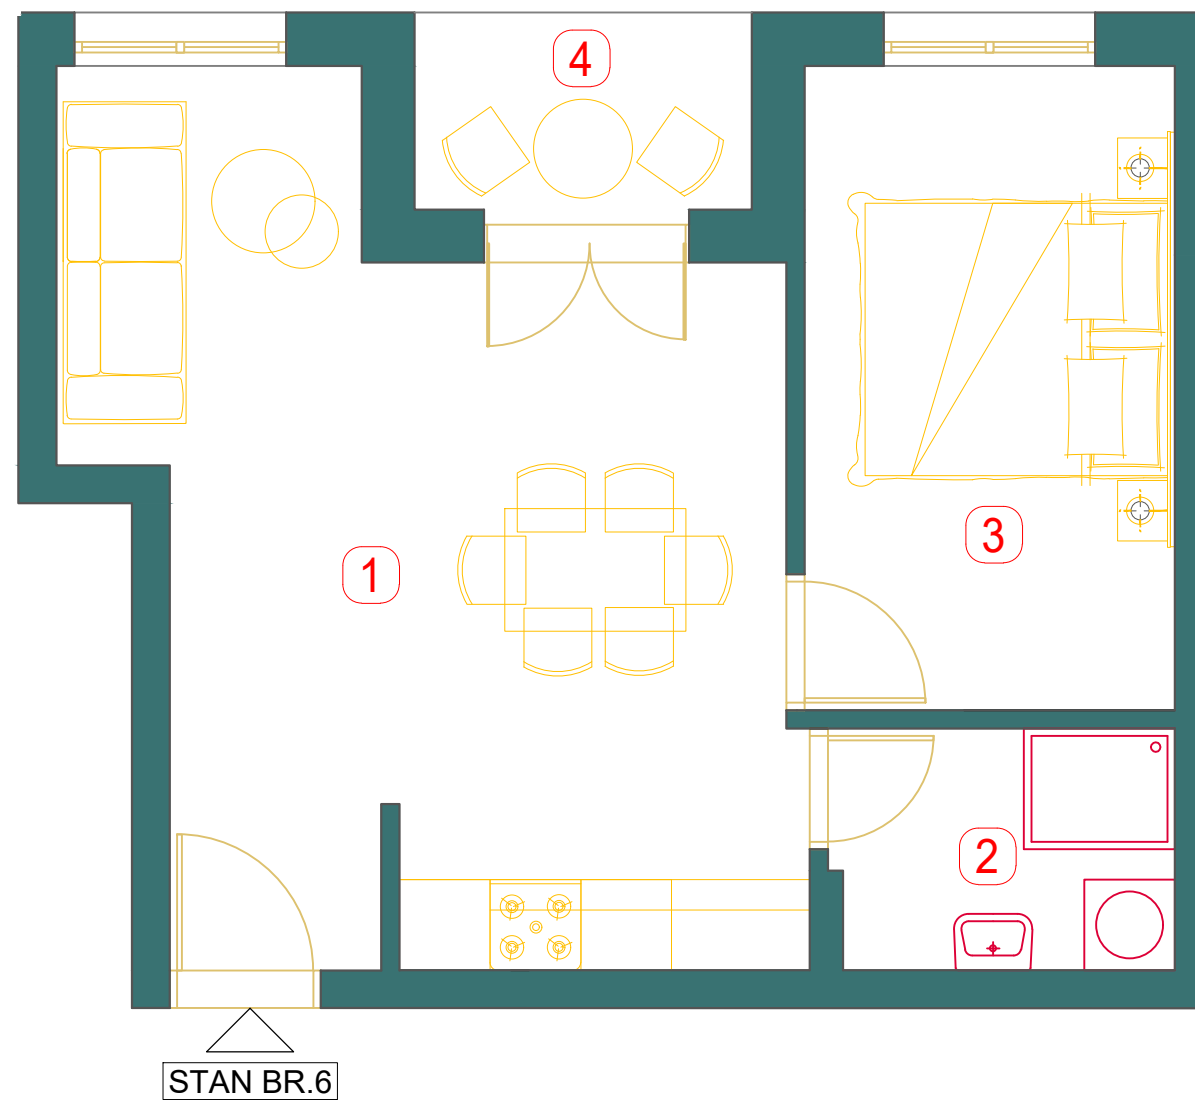

ŽARKA ZRENJANINA br.14

BMT LUX
INVEST

BROJ	NAZIV PROSTORIJE	P (m ²)
1	DNEVNA SOBA+KUHNJA+TRPEZARIJA	22.84
2	KUPATILO	3.61
3	SPAVAĆA SOBA 1	10.44
4	TERASA	2.91

UKUPNA POVRŠINA STANA

39,80 m²

POZICIJA STANA U ZGRADI