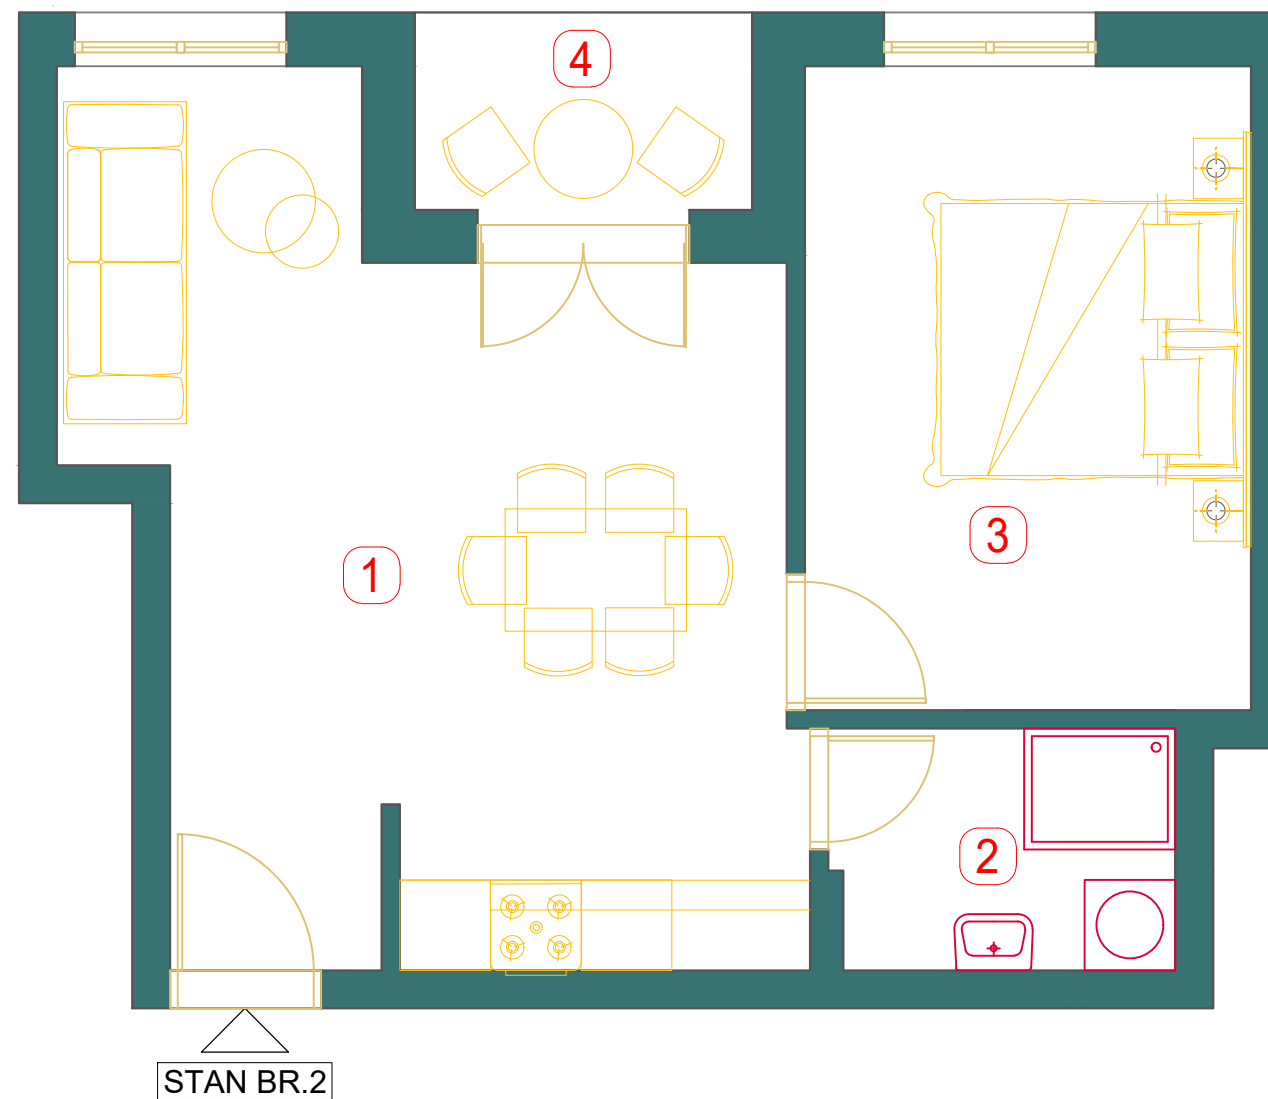

ŽARKA ZRENJANINA br.14

BMT LUX
INVEST

BROJ	NAZIV PROSTORIJE	P (m ²)
	DNEVNA SOBA+KUHINJA+TRPEZARIJA	22.84
	KUPATILO	3.61
	SPAVAĆA SOBA 1	12.57
	TERASA	2.91

UKUPNA POVRŠINA STANA

41,93 m²

POZICIJA STANA U ZGRADI