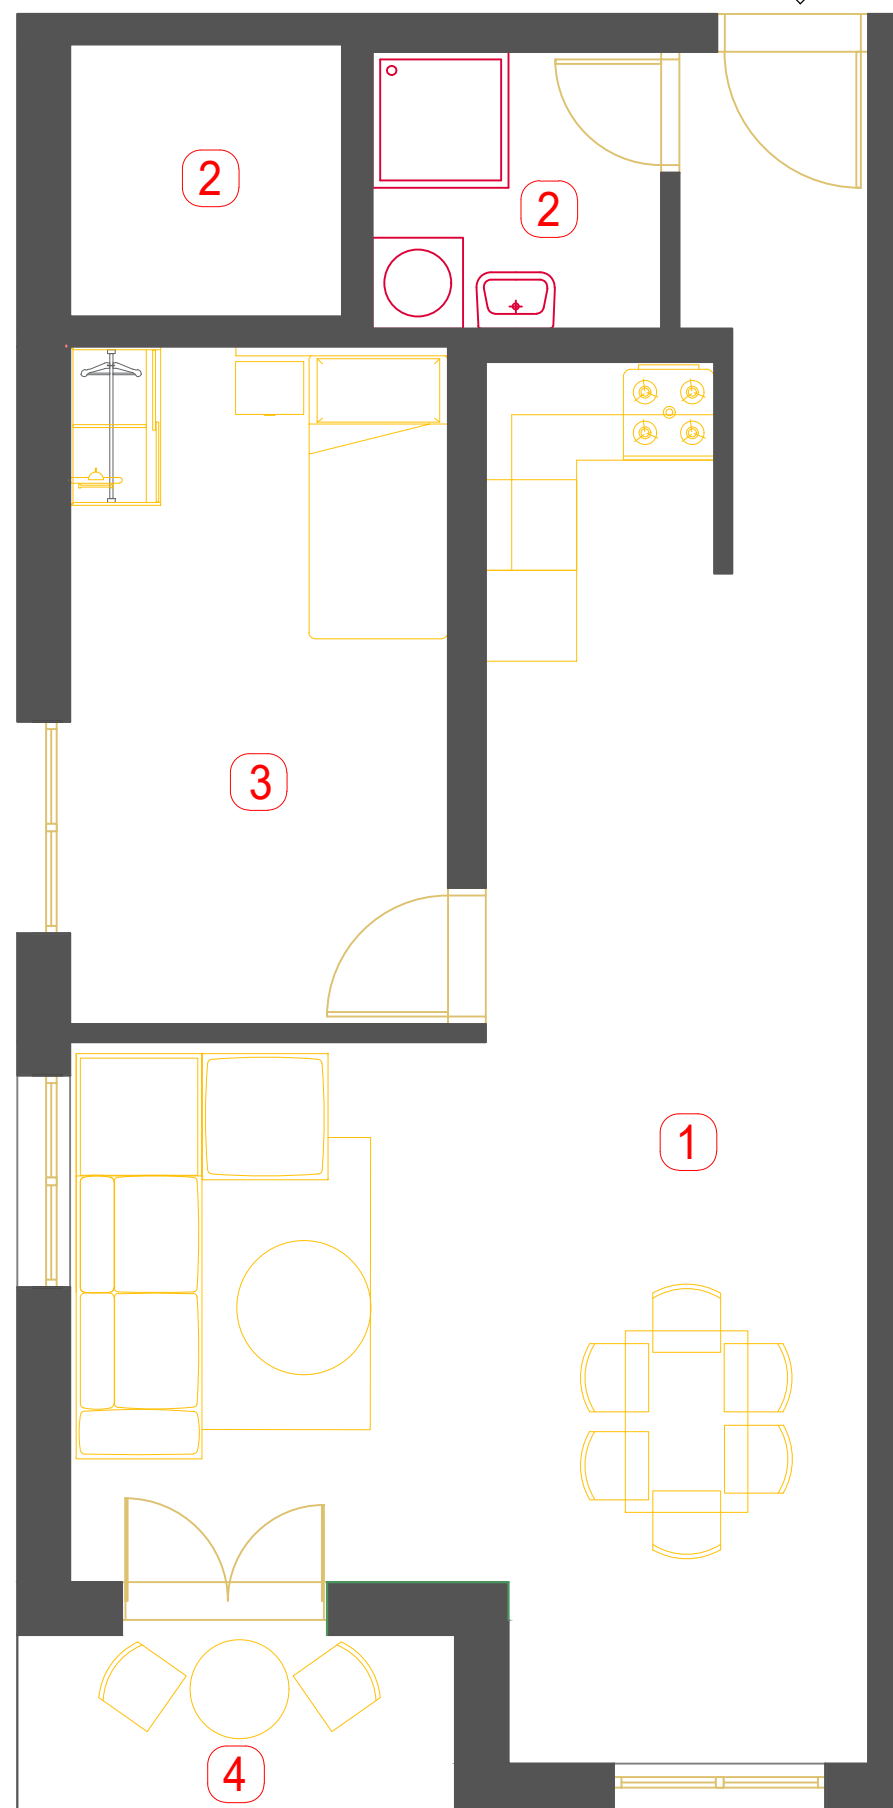

ŽARKA ZRENJANINA br.14

STAN BR.11

BMT LUX
INVEST

BROJ	NAZIV PROSTORIJE	P (m ²)
1	DNEVNA SOBA+KUHINJA+TRPEZARIJA	35.41
2	KUPATILO	3.49
3	SPAVAĆA SOBA 1	11.19
4	TERASA	3.48

UKUPNA POVRŠINA STANA

53,57 m²

POZICIJA STANA U ZGRADI