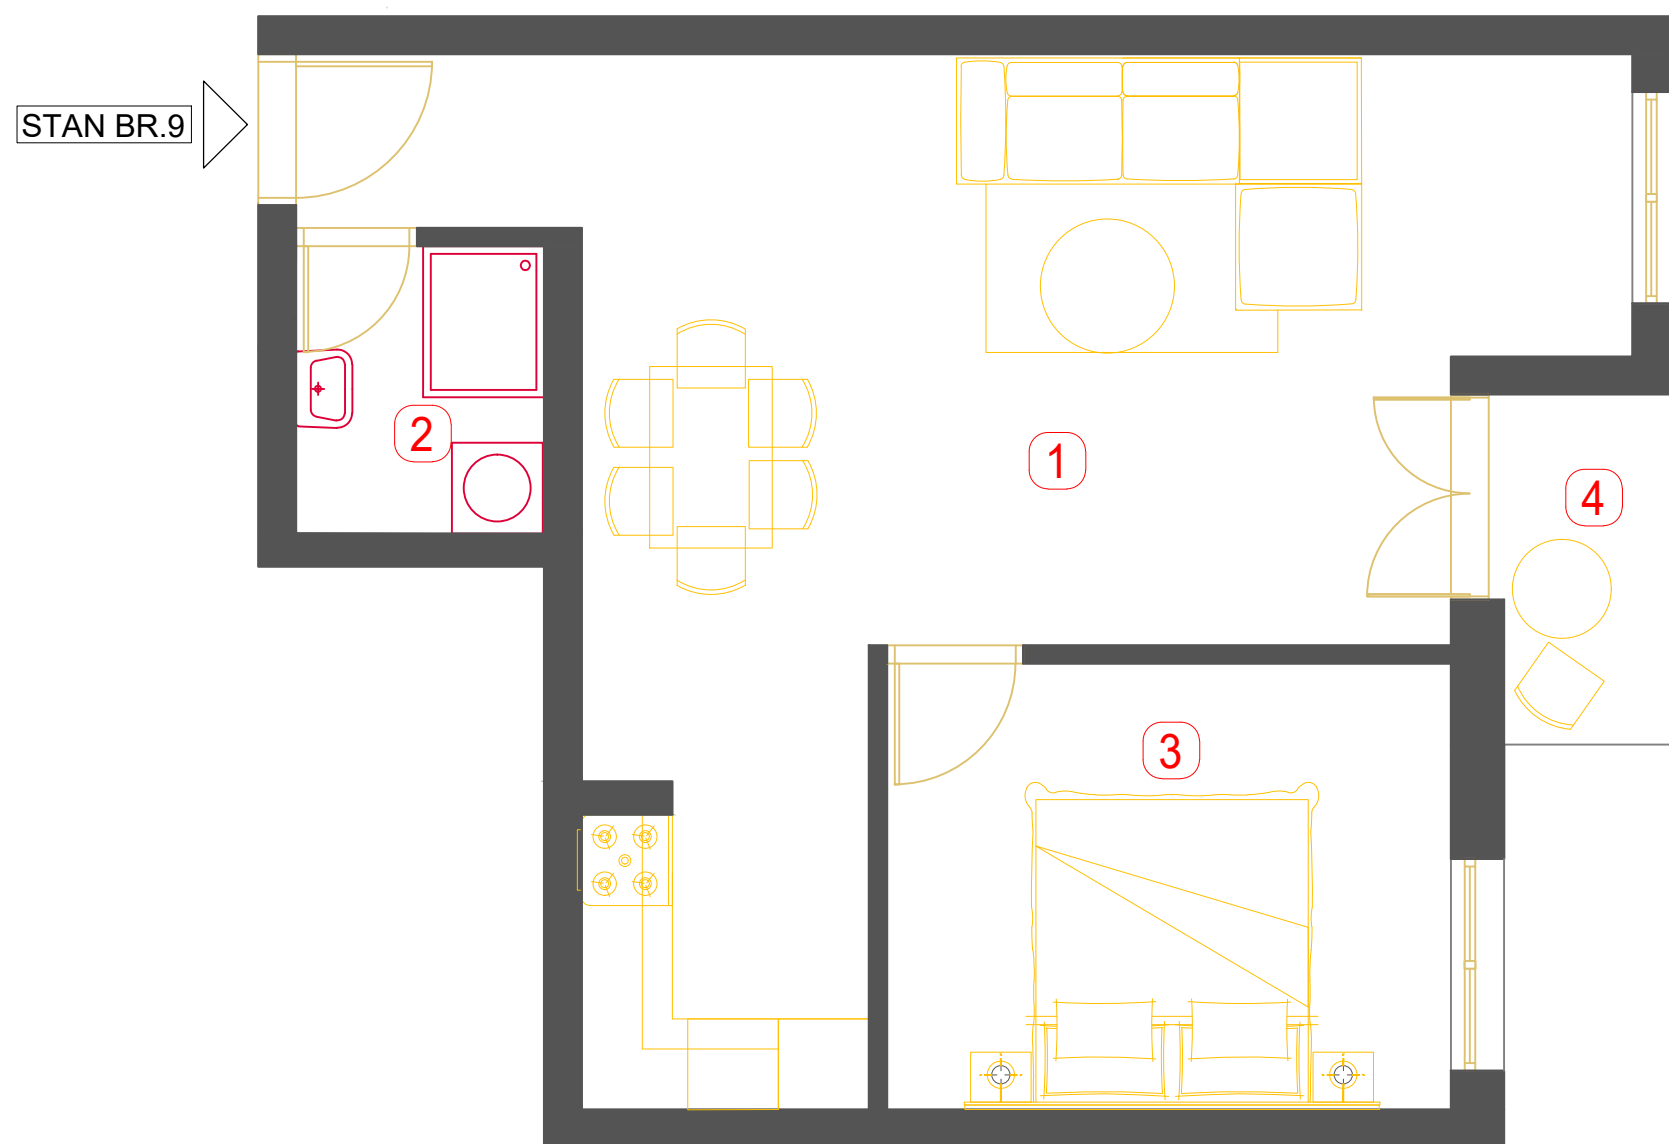

ŽARKA ZRENJANINA br.14

BMT LUX
INVEST

BROJ	NAZIV PROSTORIJE	P (m ²)
1	DNEVNA SOBA+KUHNJA+TRPEZARIJA	32.76
2	KUPATILO	3.12
3	SPAVAĆA SOBA 1	11.01
4	TERASA	2.66

UKUPNA POVRŠINA STANA

49,55 m²

POZICIJA STANA U ZGRADI