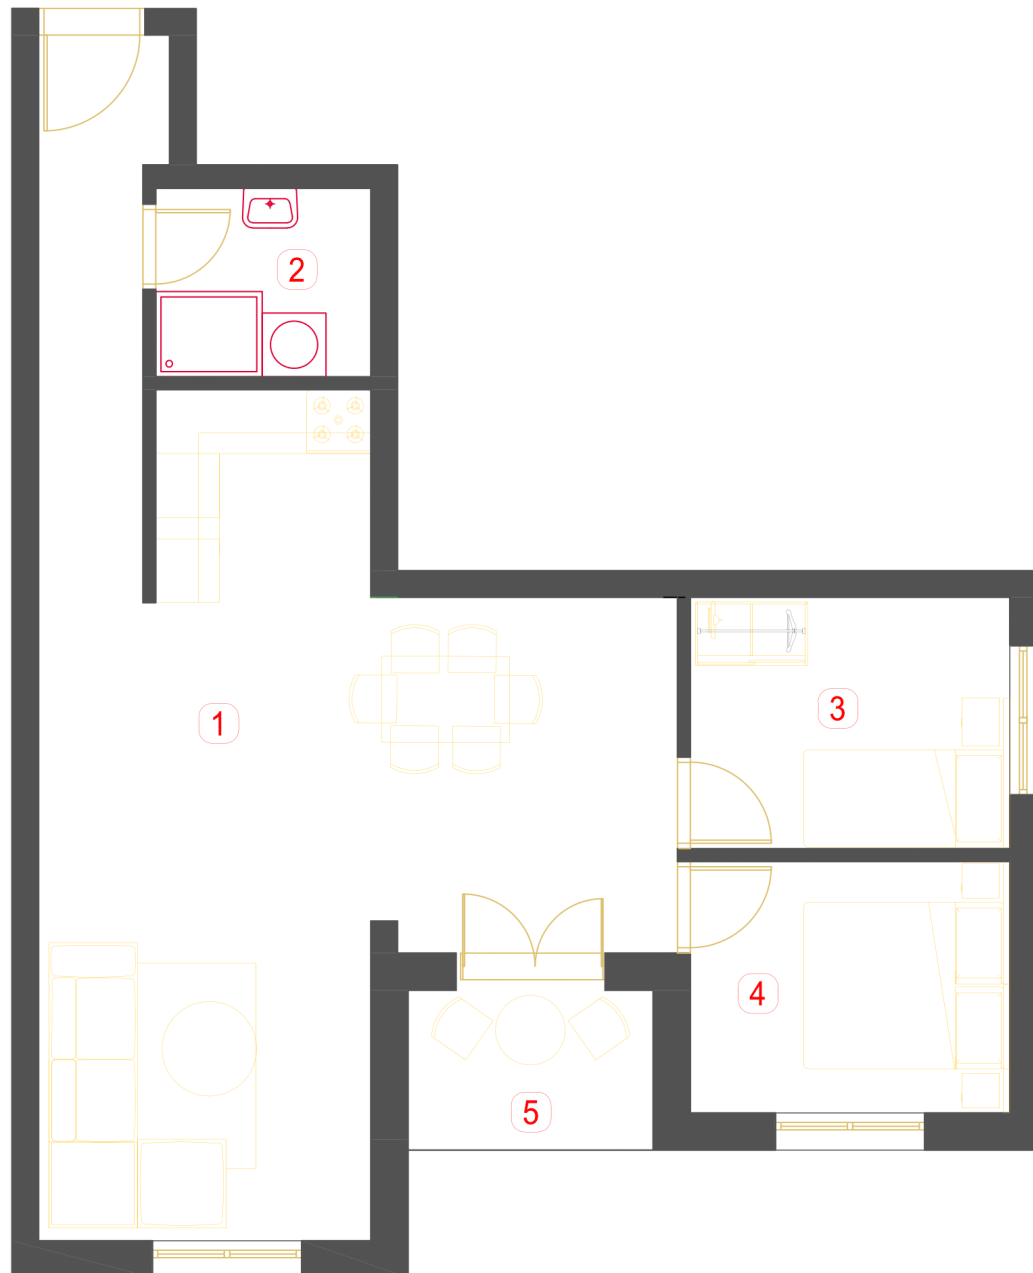

## ŽARKA ZRENJANINA br.14

**BMT LUX**  
INVEST

BROJ	NAZIV PROSTORIJE	P (m <sup>2</sup> )
1	DNEVNA SOBA+KUHNJA+TRPEZARIJA	37.80
2	KUPATILO	3.57
3	SPAVAĆA SOBA 1	7.05
4	SPAVAĆA SOBA 2	7.08
5	TERASA	3.45

UKUPNA POVRŠINA STANA

**58,95 m<sup>2</sup>**

**POZICIJA STANA U ZGRADI**