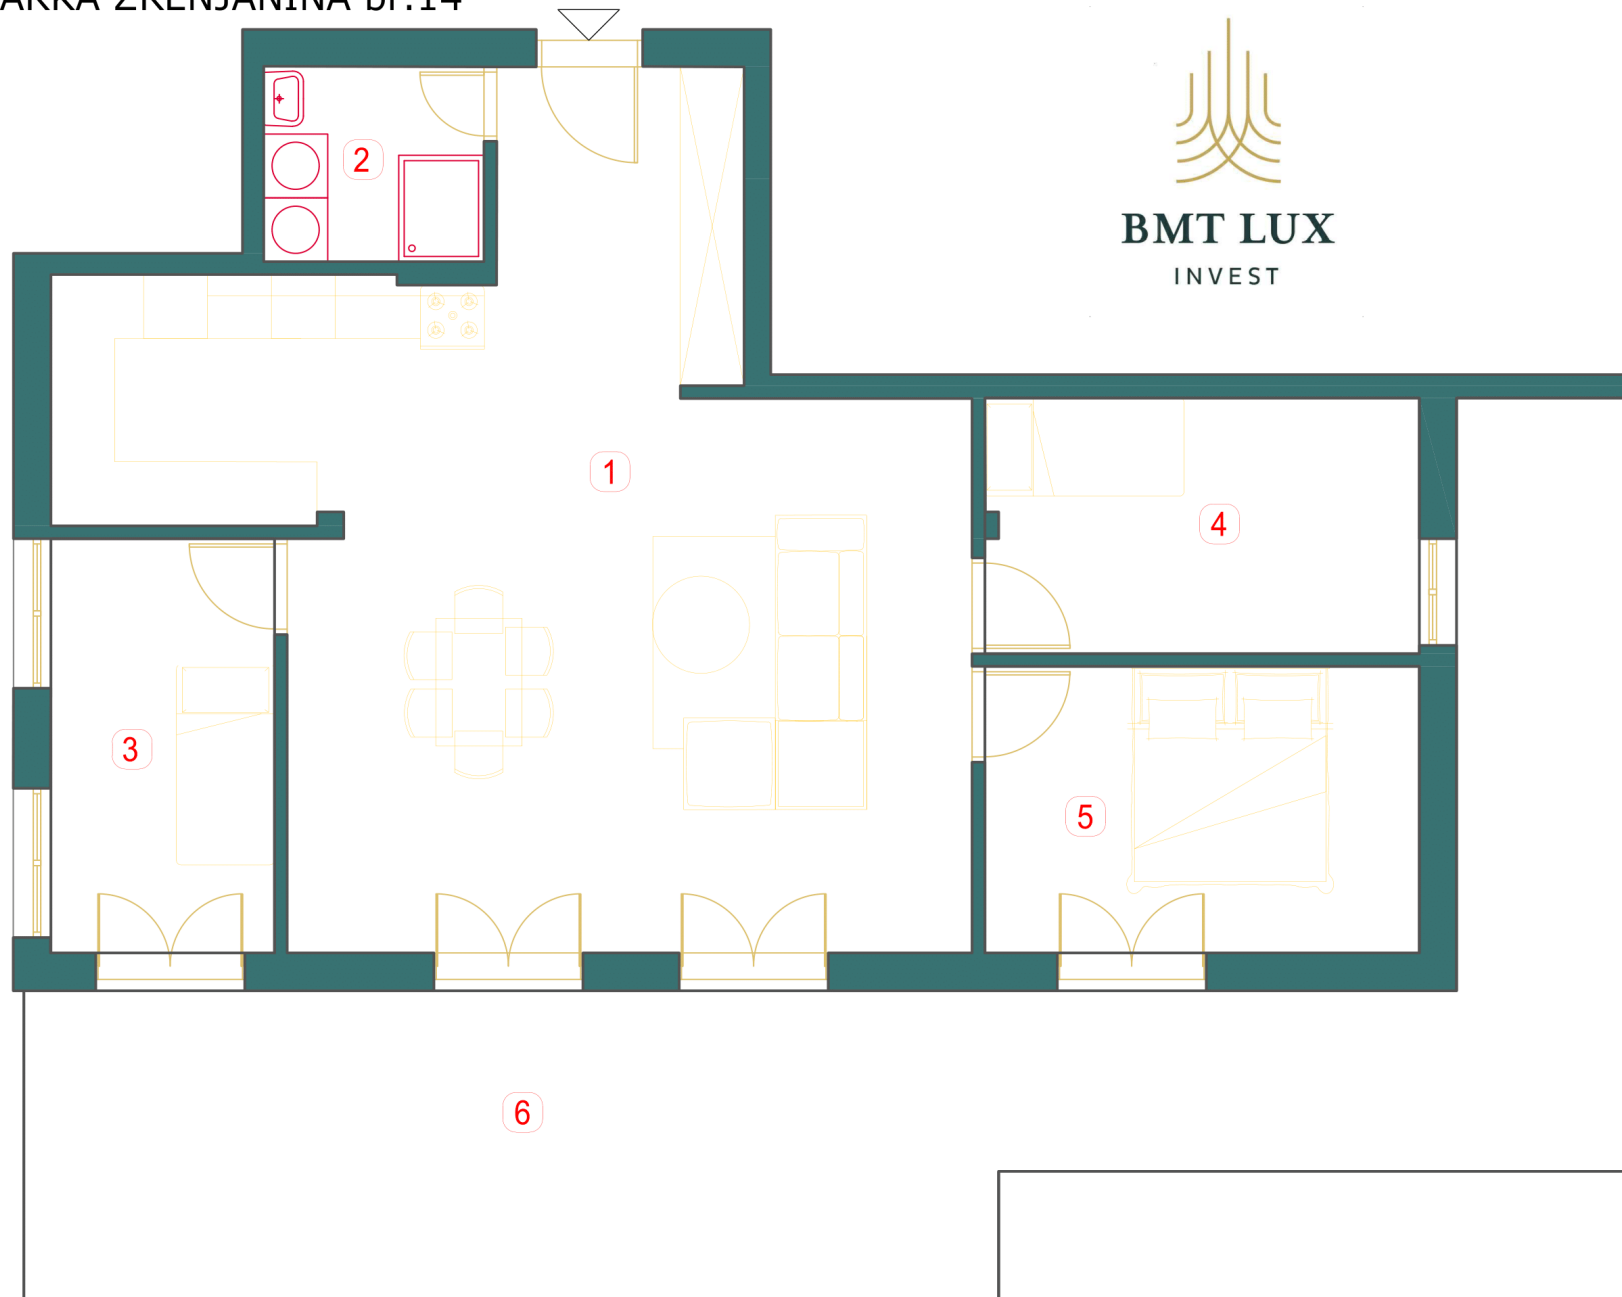

ŽARKA ZRENJANINA br.14

BMT LUX
INVEST

BROJ	NAZIV PROSTORIJE	P (m ²)
1	SOBA+KUHINJA+TRPEZARIJA	47.96
2	WC	3.80
3	SPAVAĆA SOBA 1	8.17
4	SPAVAĆA SOBA 2	9.79
5	SPAVAĆA SOBA 2	10.98
6	TERASA	46.09

UKUPNA POVRŠINA STANA

126,79²

POZICIJA STANA U ZGRADI