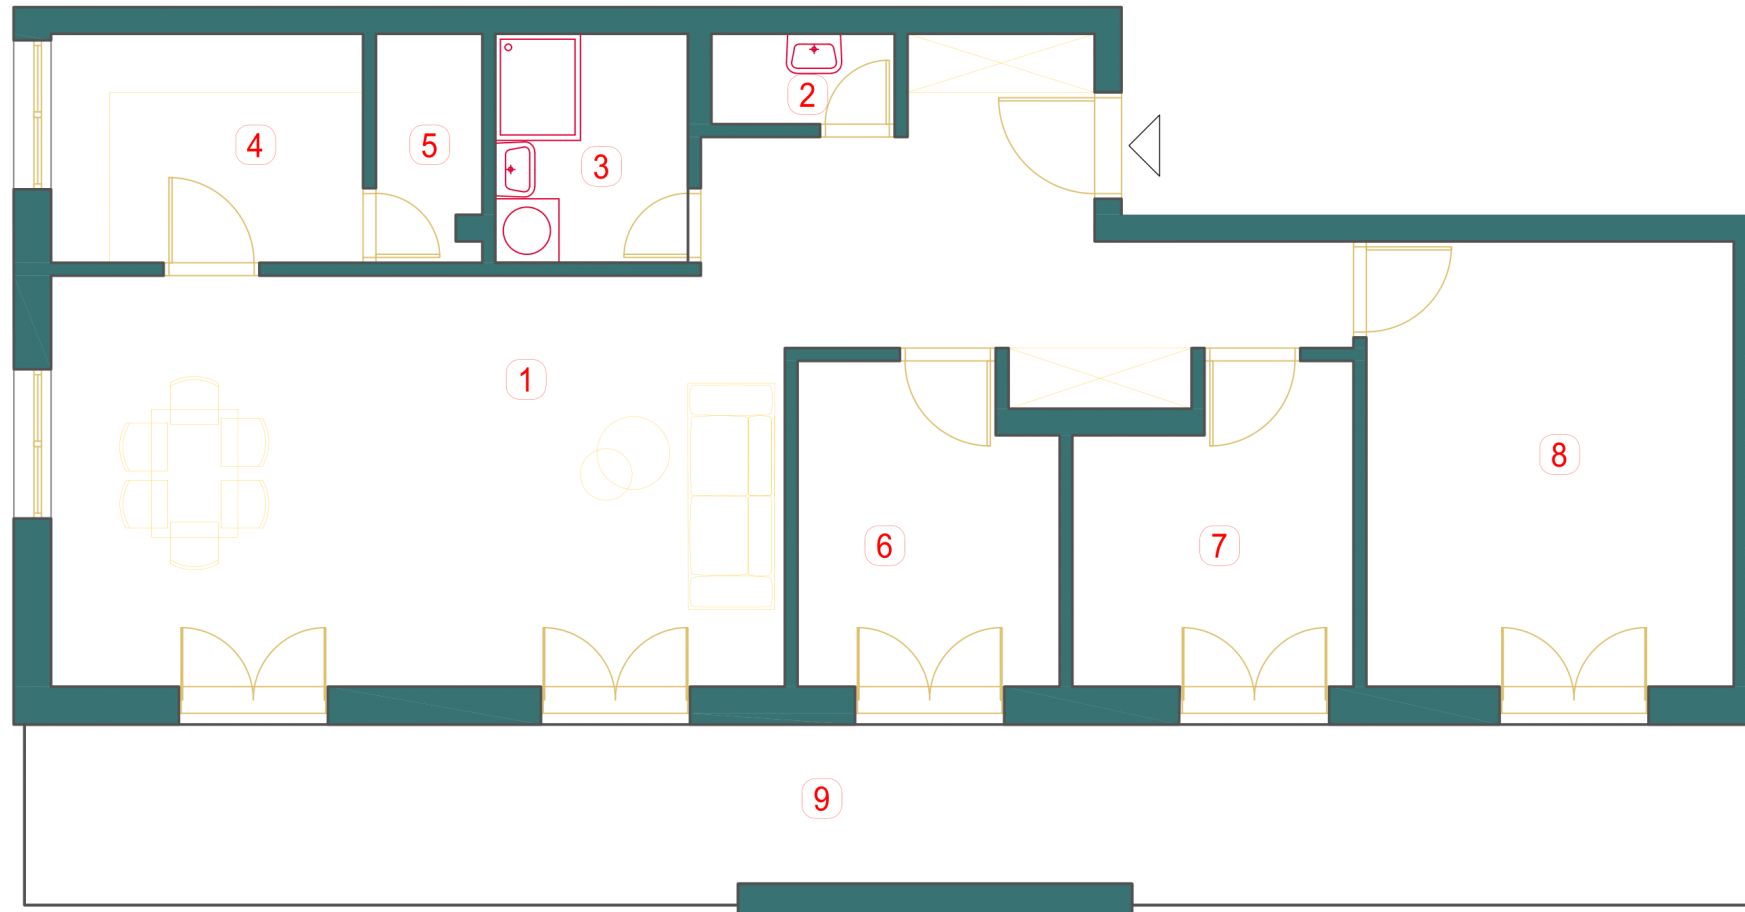

ŽARKA ZRENJANINA br.14

BROJ	NAZIV PROSTORIJE	P (m ²)
1	SOBA+TRPEZARIJA	38.50
2	WC	1.46
3	TOALET	3.89
4	KUHINJA	6.30
5	OSTAVA	2.09
6	SOBA 1	7.10
7	SOBA 2	7.20
8	SOBA 3	14.41
9	TERASA	26.90

UKUPNA POVRŠINA STANA

107,85 m²

POZICIJA STANA U ZGRADI