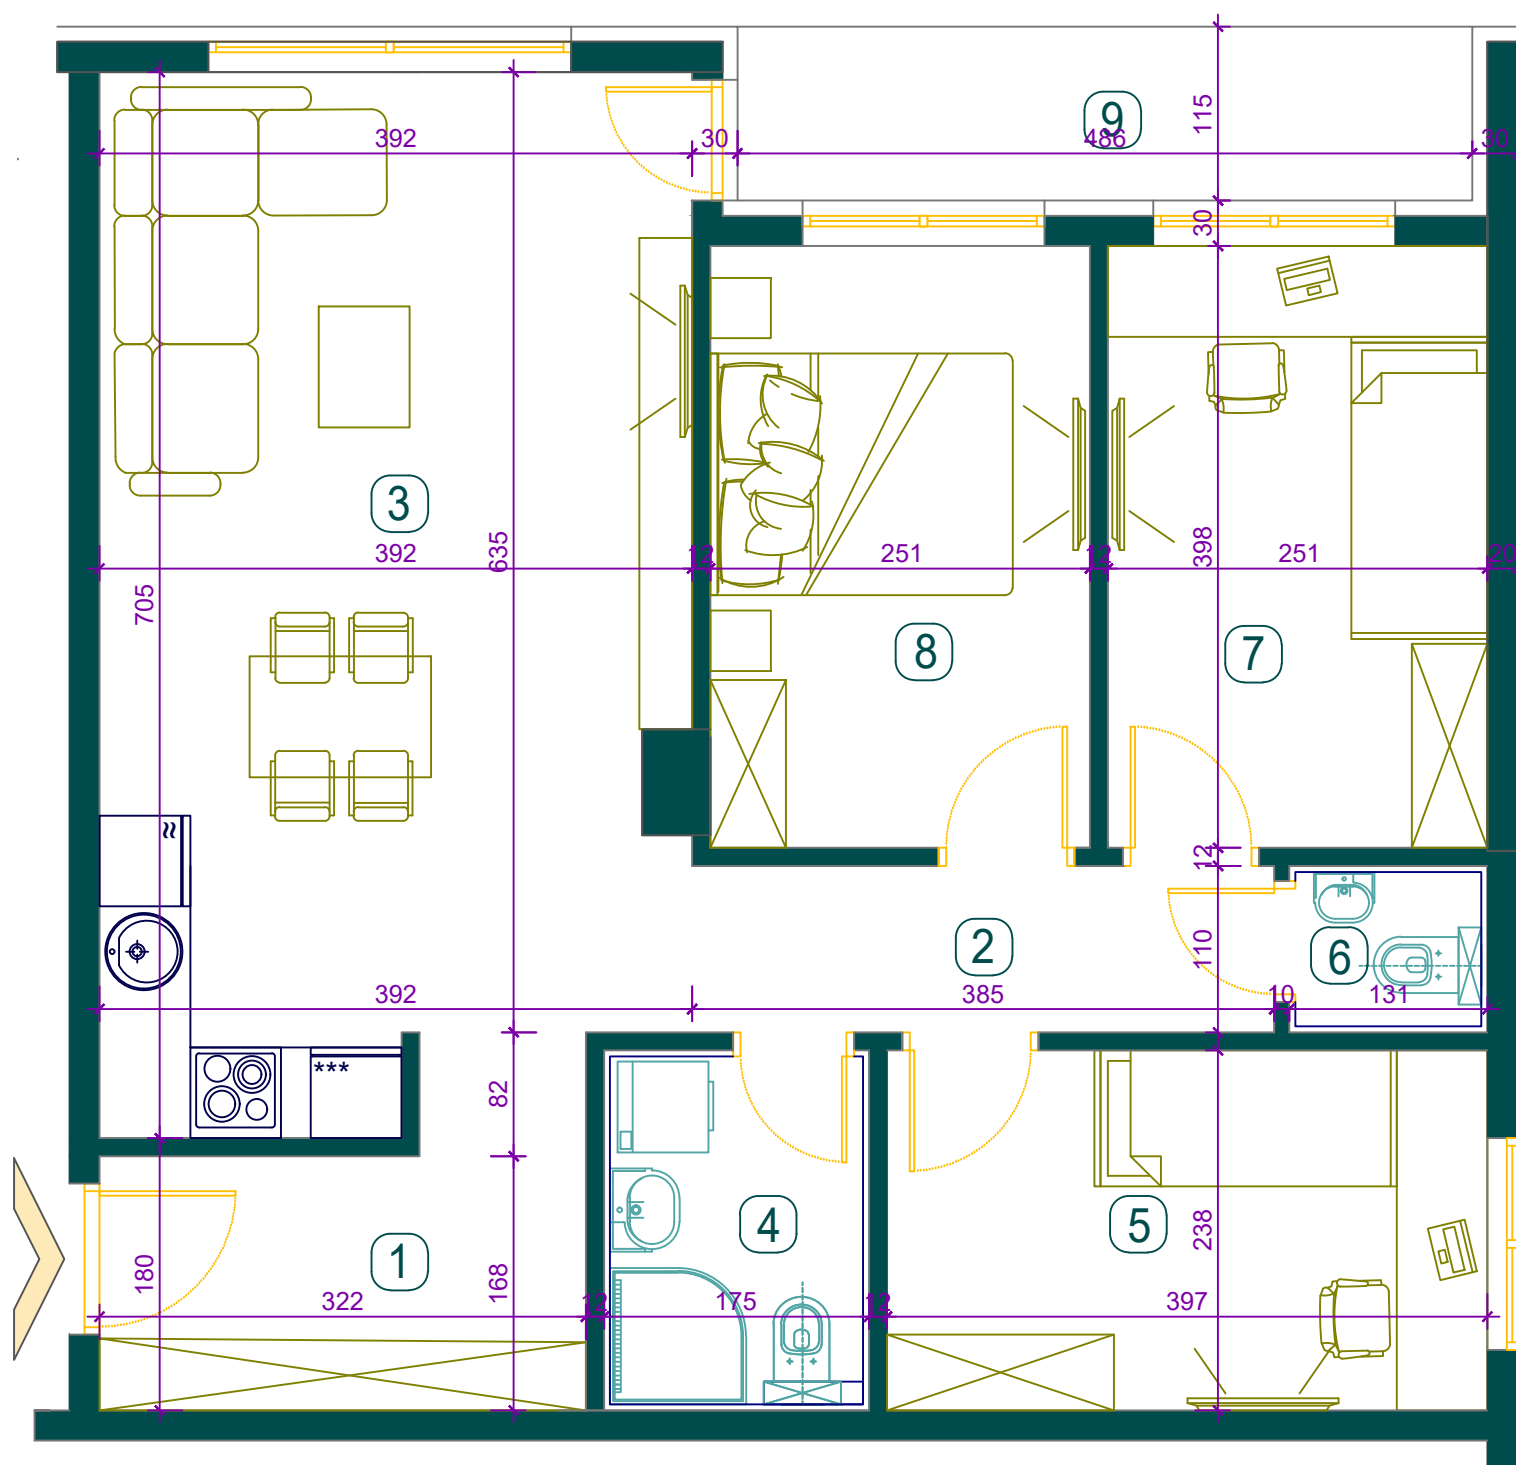

VISOKO PRIZEMLJE

STAN br.5

BROJ	NAZIV PROSTORIJE	P (m ²)
1	HODNIK	6.31
2	DEGAZMAN	4.24
3	DNEVNA SOBA + KUHNJA+TRPEZARIJA	26.06
4	KUPATILO	4.17
5	SOBA	9.45
6	WC	1.44
7	SOBA	9.99
8	SOBA	9.99
9	TERASA	5.59
		77.2400

UKUPNA POVRŠINA STANA

77.24 m²

POZICIJA STANA U ZGRADI

LAMELA III