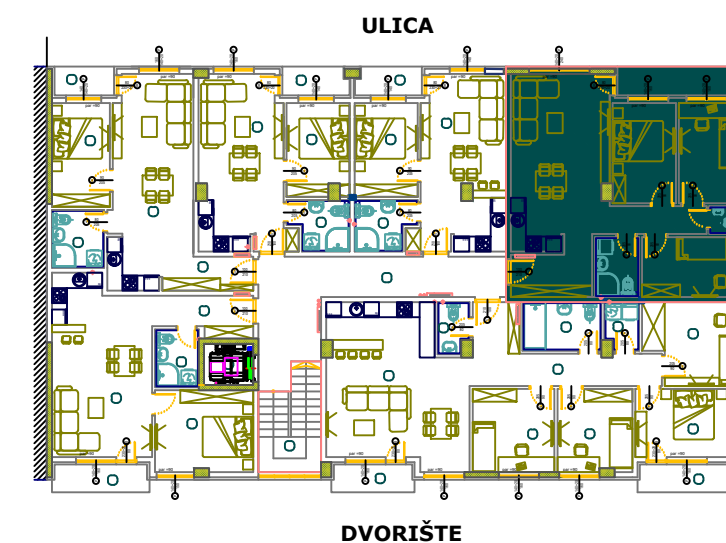

VISOKO PRIZEMLJE

STAN br.5

BROJ	NAZIV PROSTORIJE	P (m ²)
1	HODNIK	6.31
2	DEGAZMAN	4.24
3	DNEVNA SOBA + KUHNJA+TRPEZARIJA	26.06
4	KUPATILO	4.17
5	SOBA	9.45
6	WC	1.44
7	SOBA	9.99
8	SOBA	9.99
9	TERASA	5.59
		77.2400

UKUPNA POVRŠINA STANA

77.24 m²

POZICIJA STANA U ZGRADI

LAMELA III