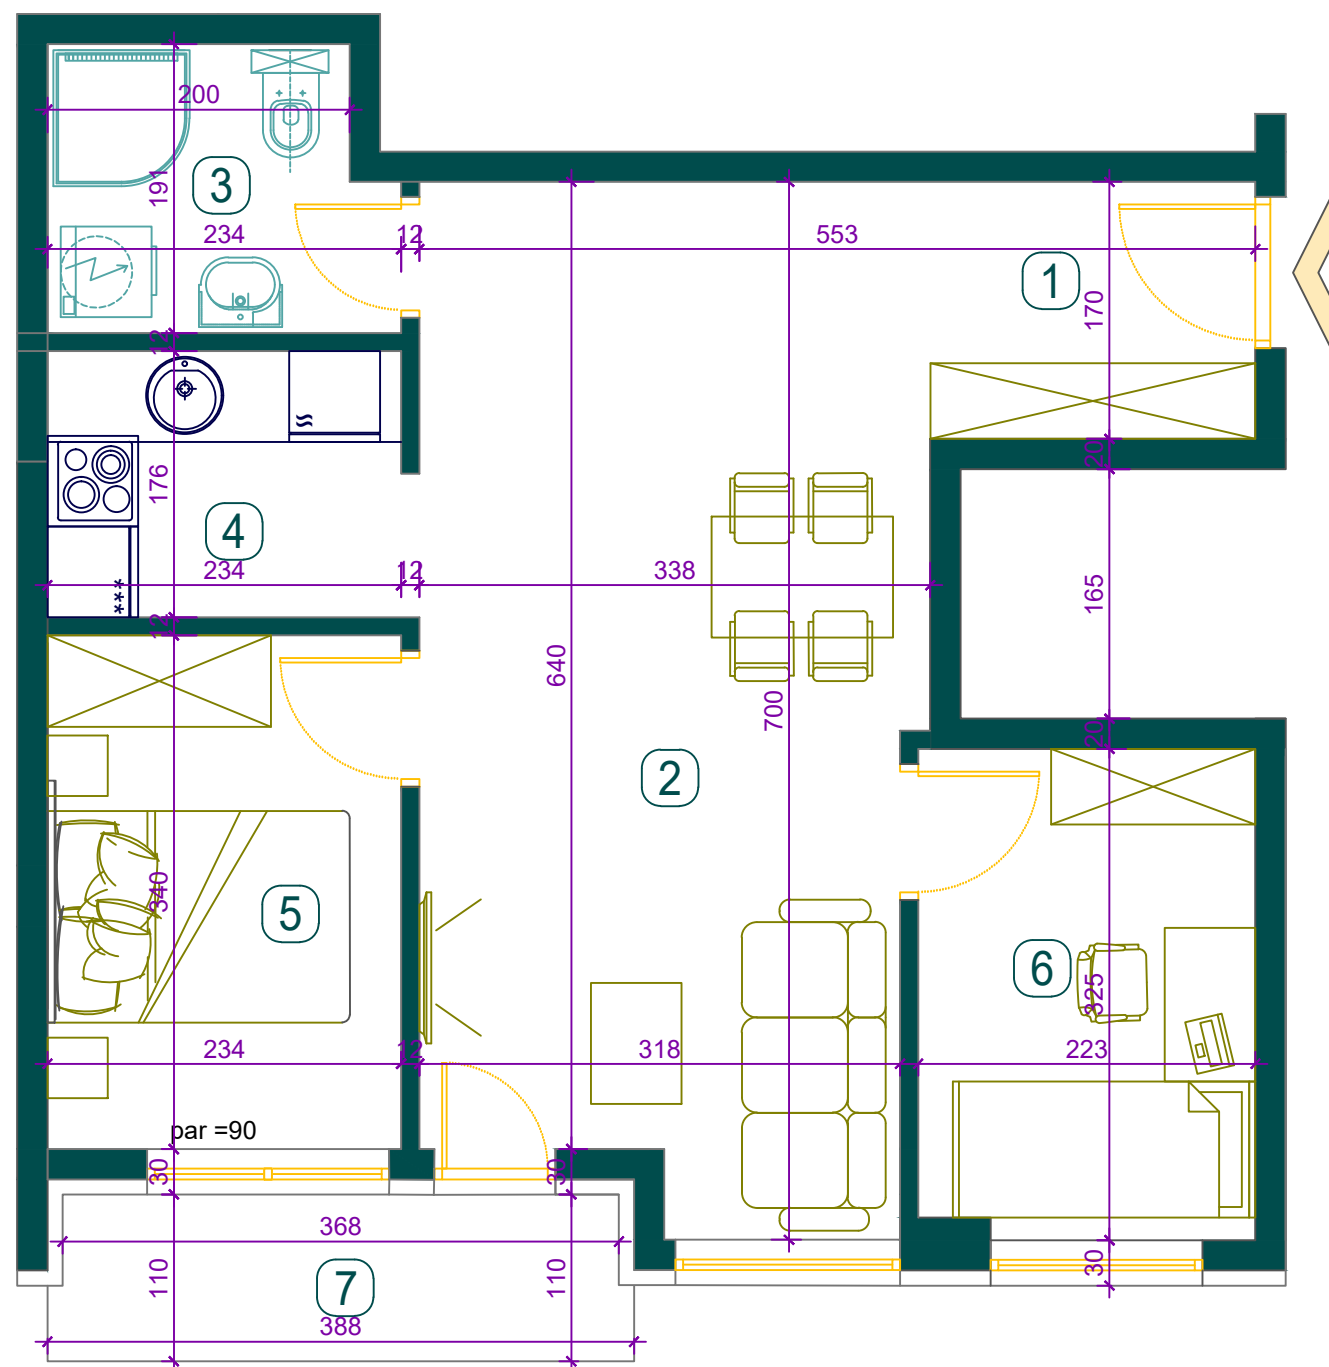

BMT LUX
INVEST

VISOKO PRIZEMLJE STAN **br.1**

BROJ	NAZIV PROSTORIJE	P (m ²)
1	HODNIK	3.65
2	DNEVNA SOBA+TRPEZARIJA	22.00
3	KUPATILO	4.16
4	KUHINJA	4.23
5	SOBA	7.95
6	SOBA	7.18
7	TERASA	4.16
		53.3300

UKUPNA POVRŠINA STANA

53.33 m²

POZICIJA STANA U ZGRADI

LAMELA III