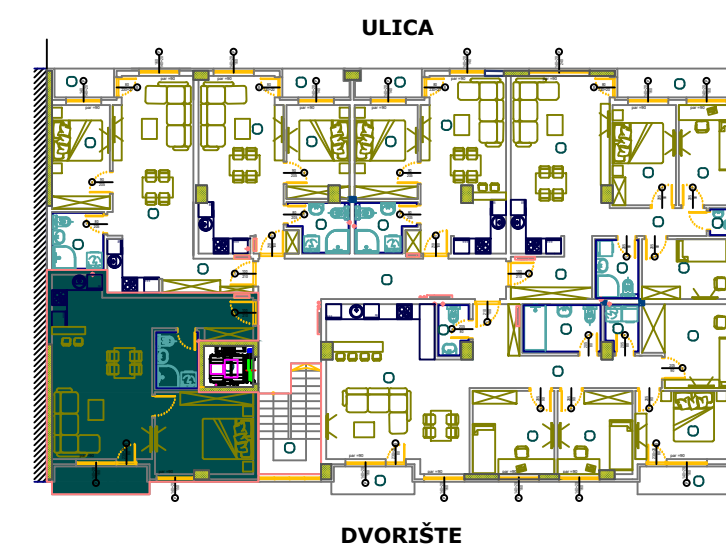

BMT LUX
INVEST

VISOKO PRIZEMLJE STAN **br.1**

BROJ	NAZIV PROSTORIJE	P (m ²)
1	HODNIK	3.65
2	DNEVNA SOBA+TRPEZARIJA	22.00
3	KUPATILO	4.16
4	KUHINJA	4.23
5	SOBA	7.95
6	SOBA	7.18
7	TERASA	4.16
		53.3300

UKUPNA POVRŠINA STANA

53.33 m²

POZICIJA STANA U ZGRADI

LAMELA III