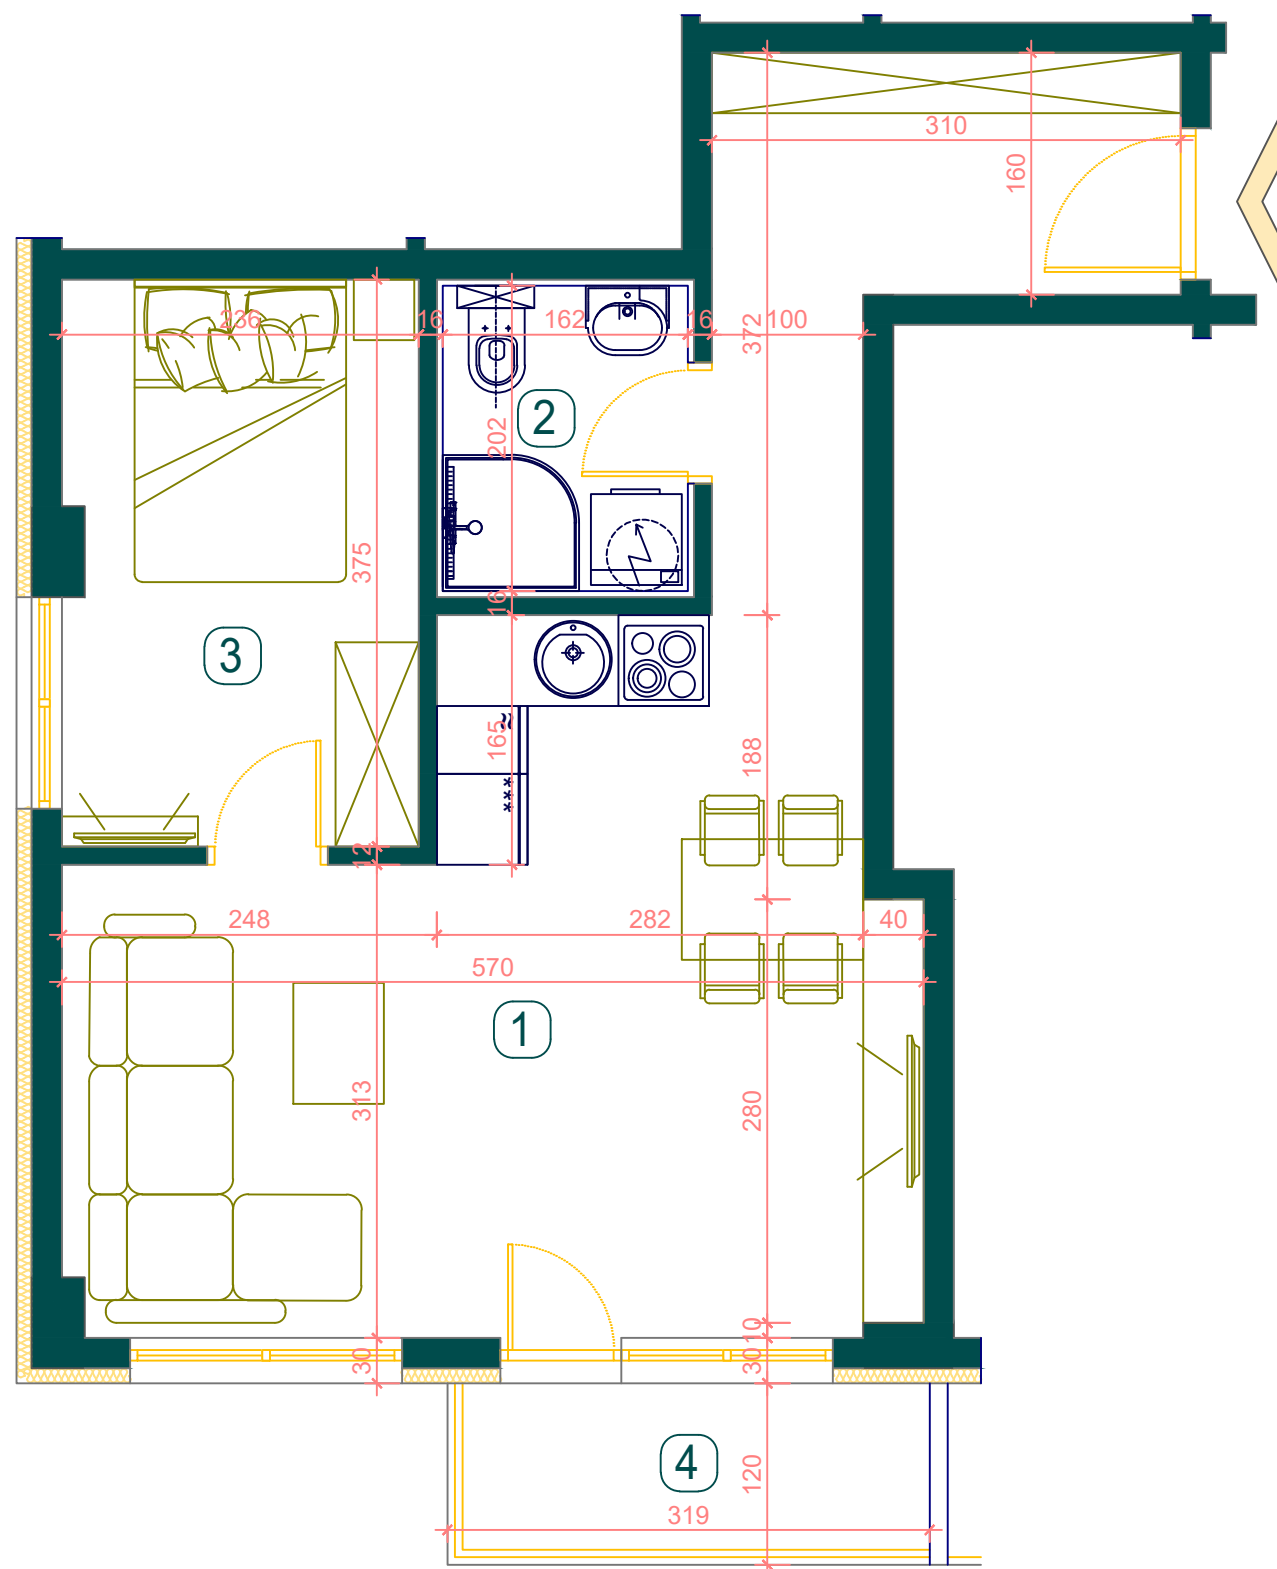

SPRAT IV

STAN br.32