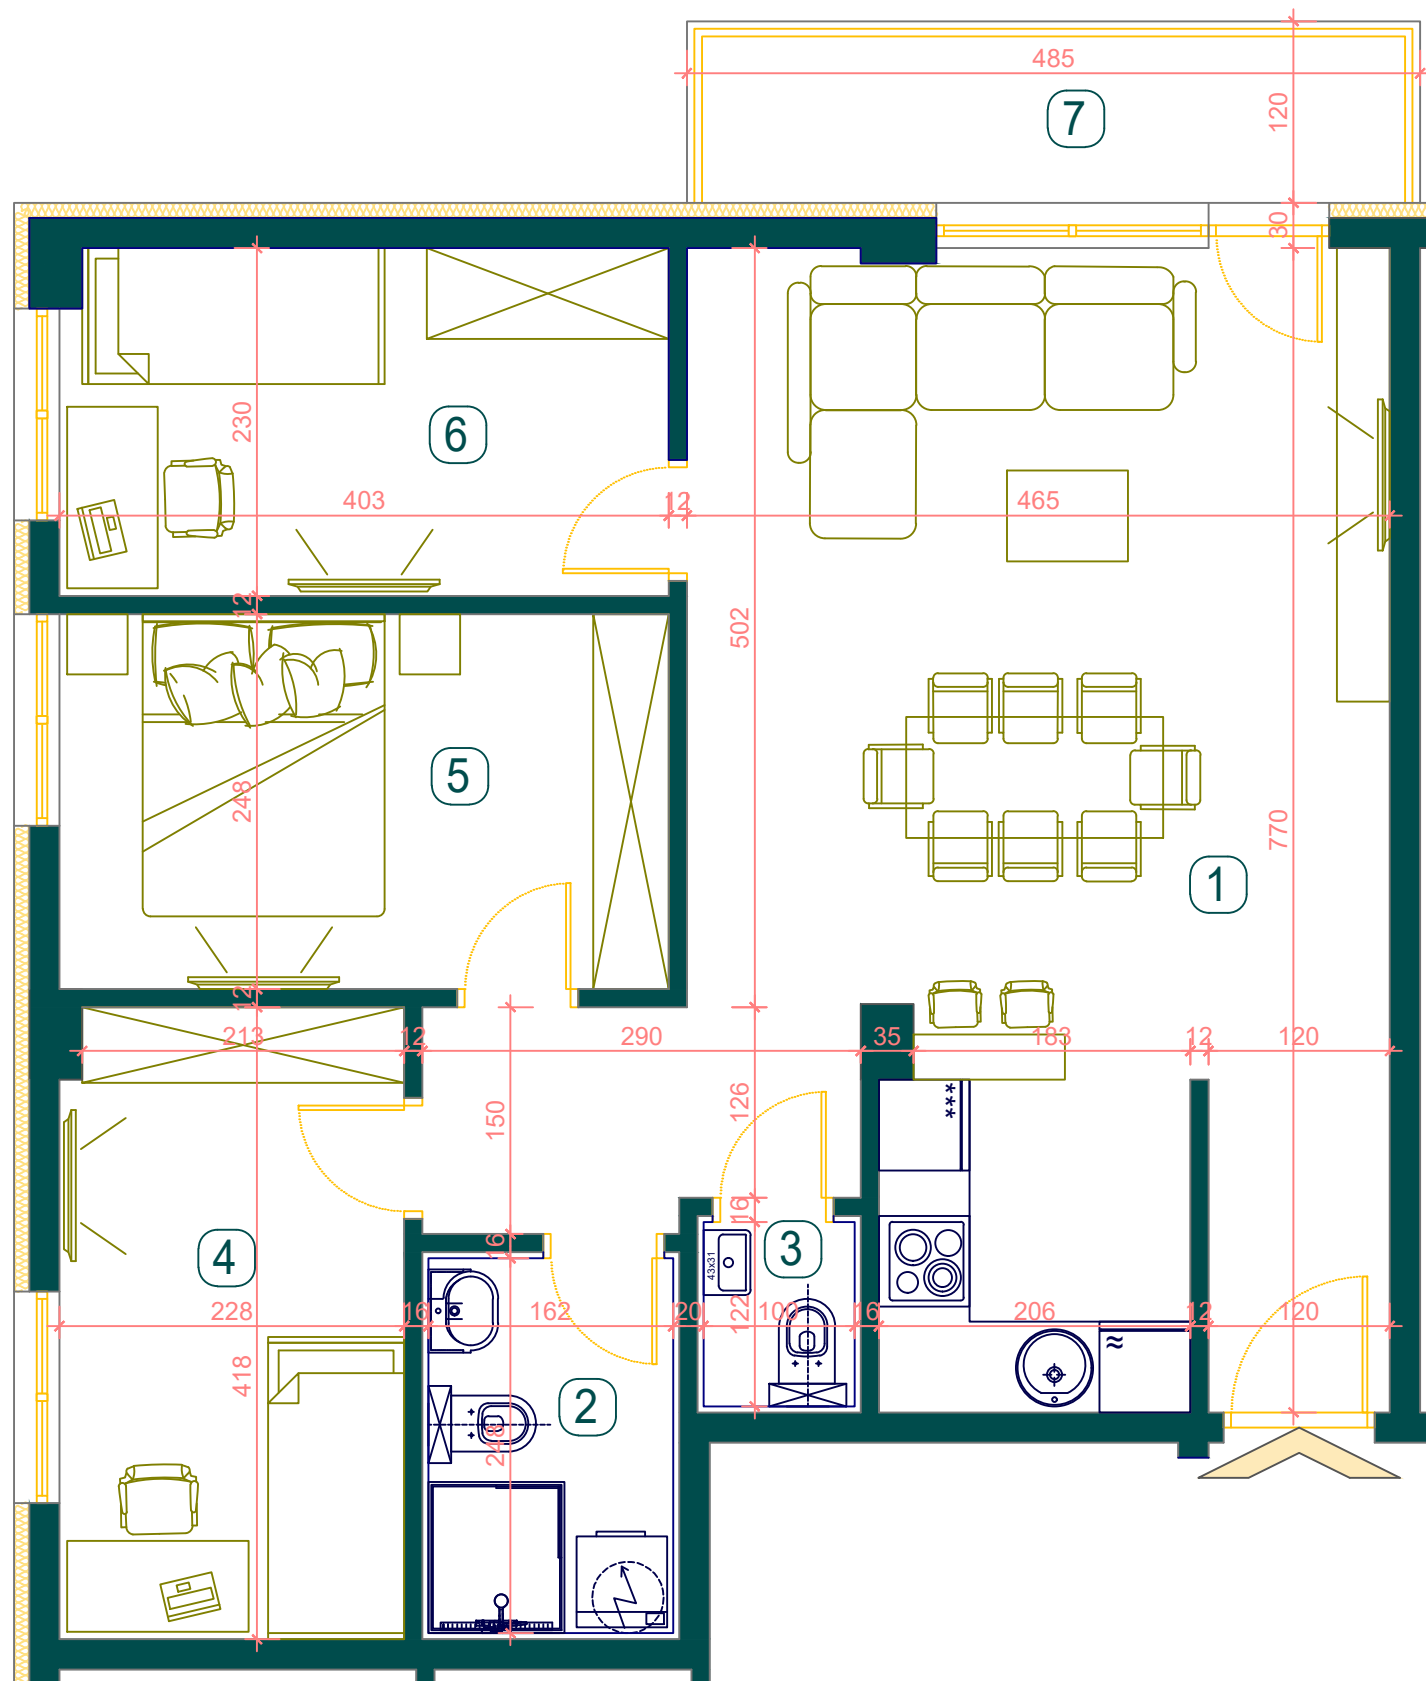

SPRAT IV

STAN br.31

BROJ	NAZIV PROSTORIJE	P (m ²)
1	DNEVNA SOBA + KUHINJA+TRPEZARIJA	35.83
2	KUPATILO	4.77
3	WC	1.34
4	SOBA 1	9.59
5	SOBA 2	9.84
6	SOBA 3	9.25
7	TERASA	5.83

UKUPNA POVRŠINA STANA

76,45 m²

POZICIJA STANA U ZGRADI