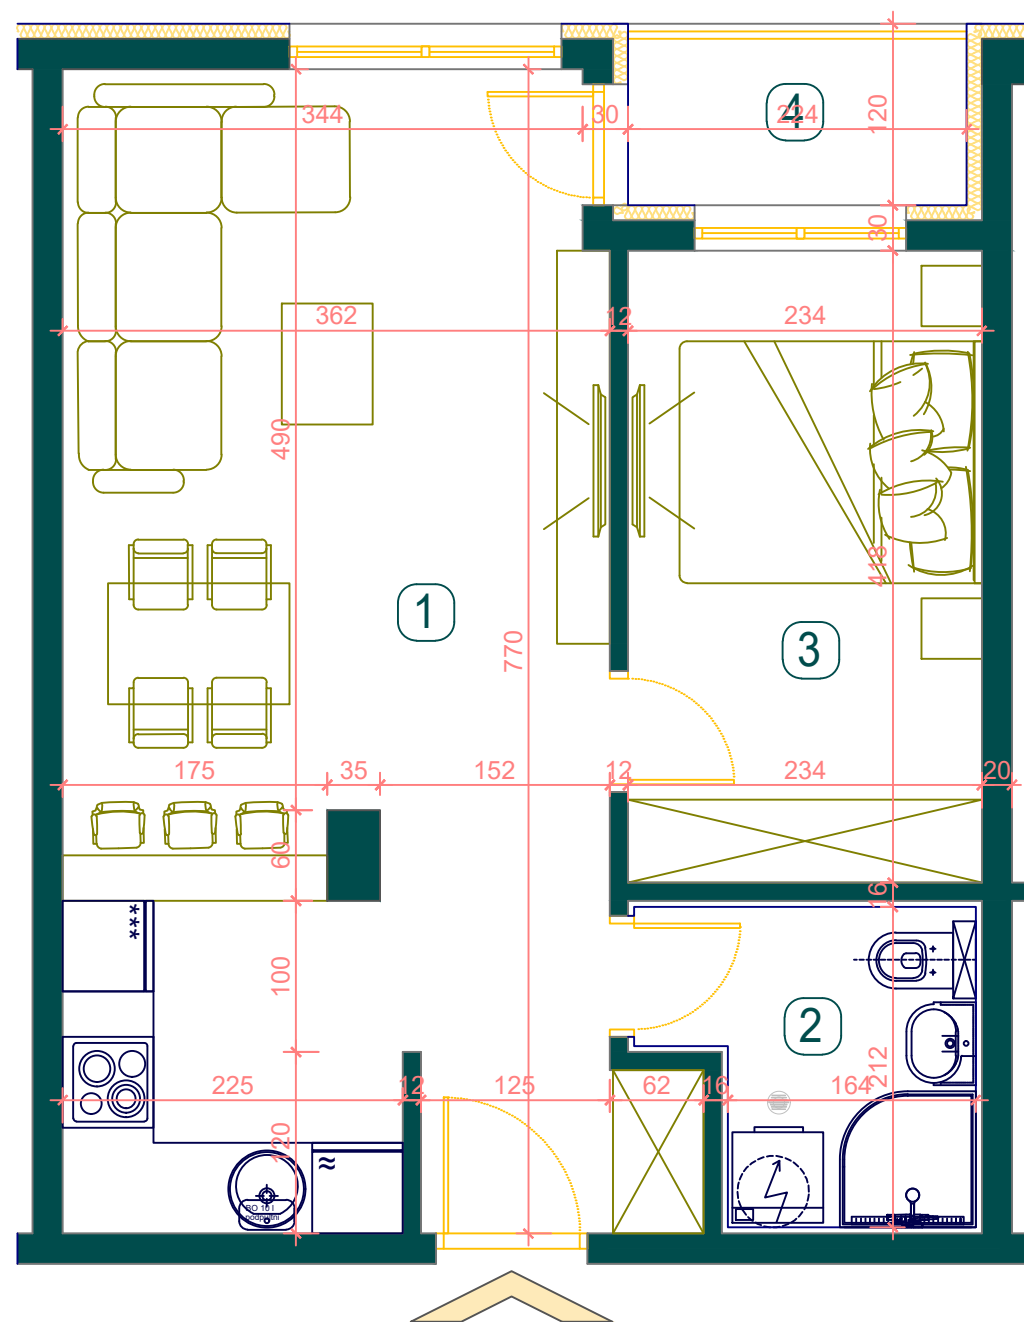

SPRAT IV

STAN br.30