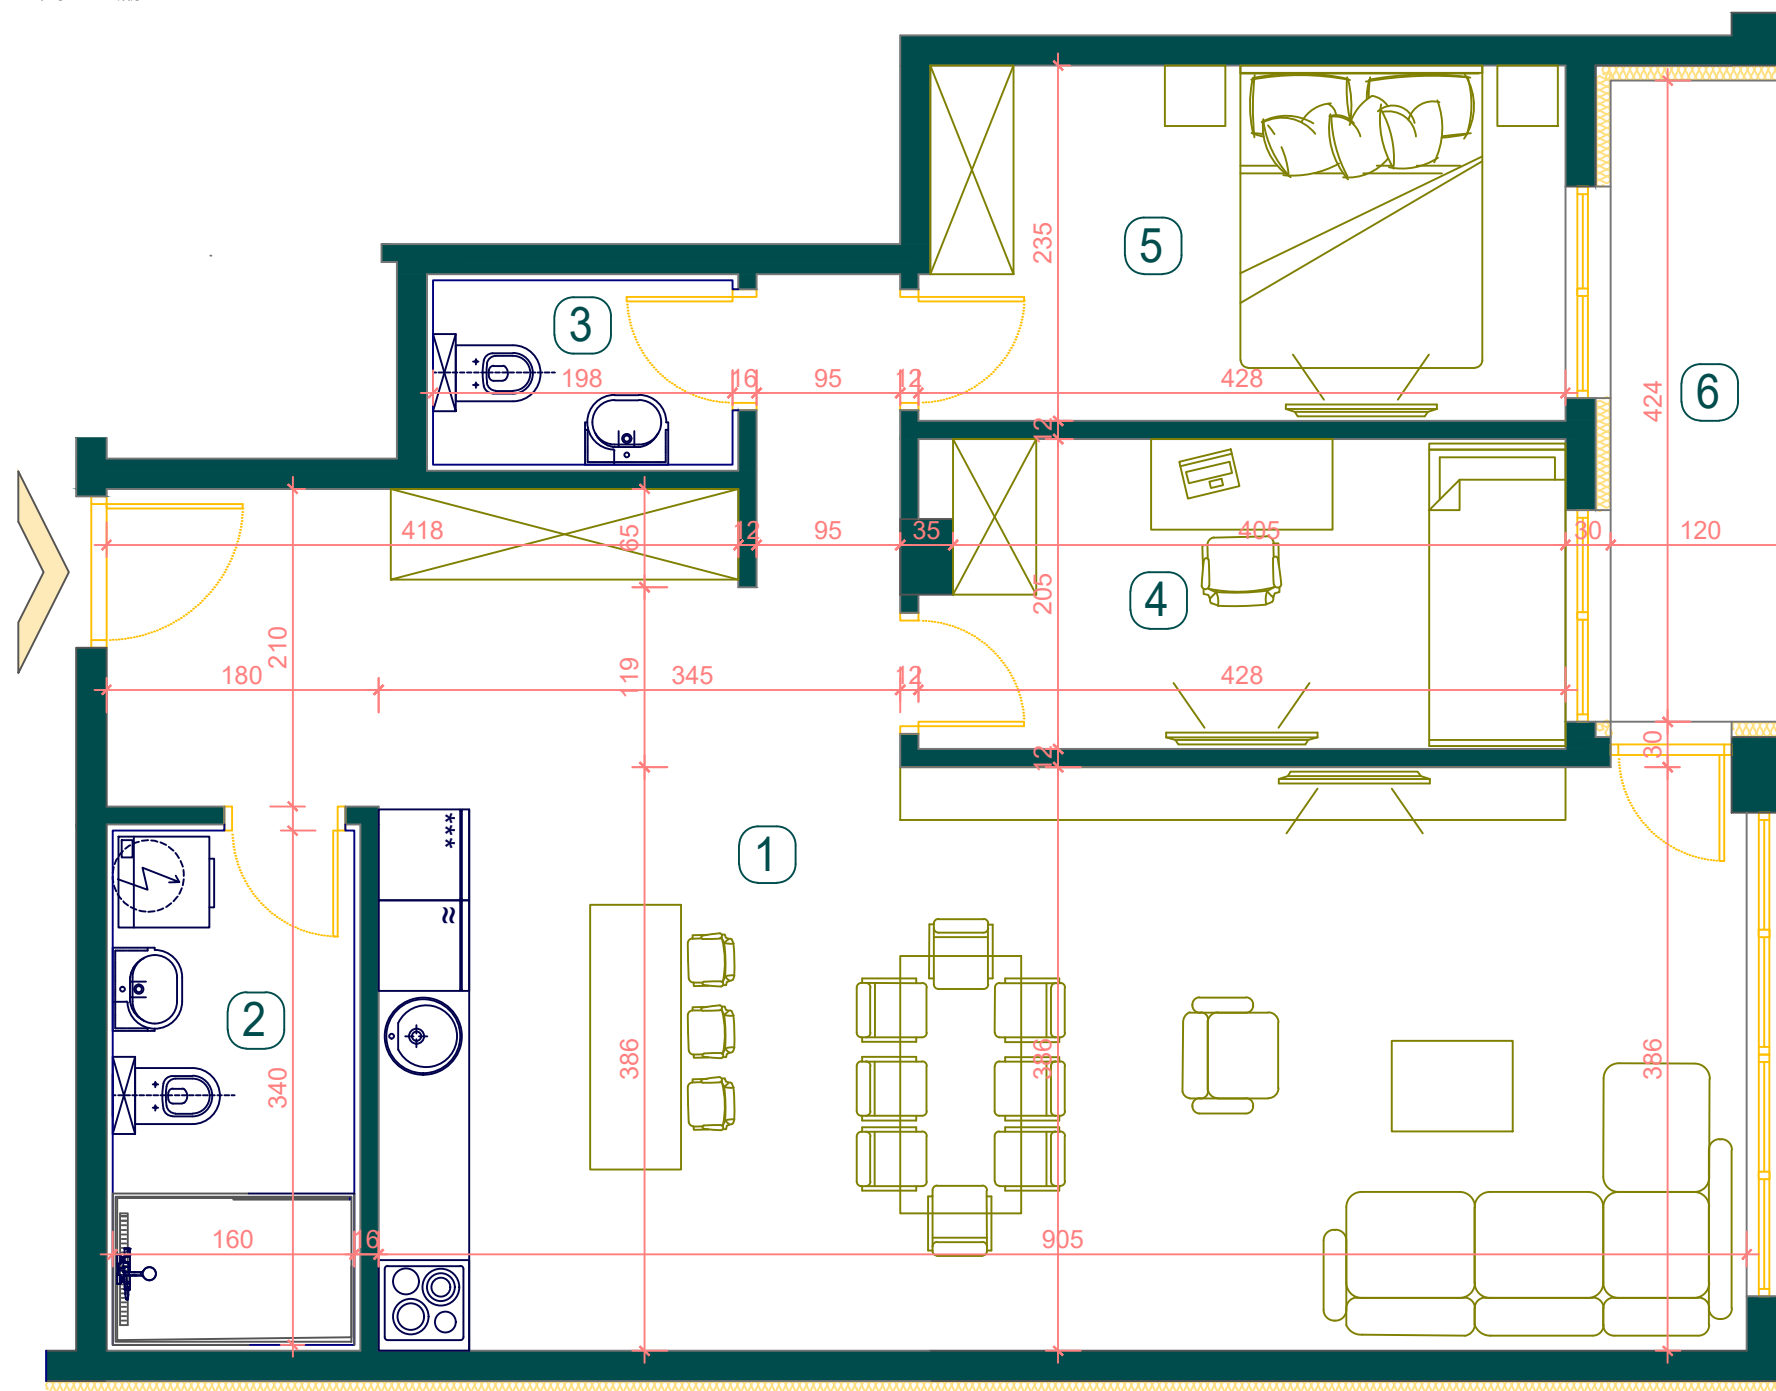

SPRAT IV

STAN br.27