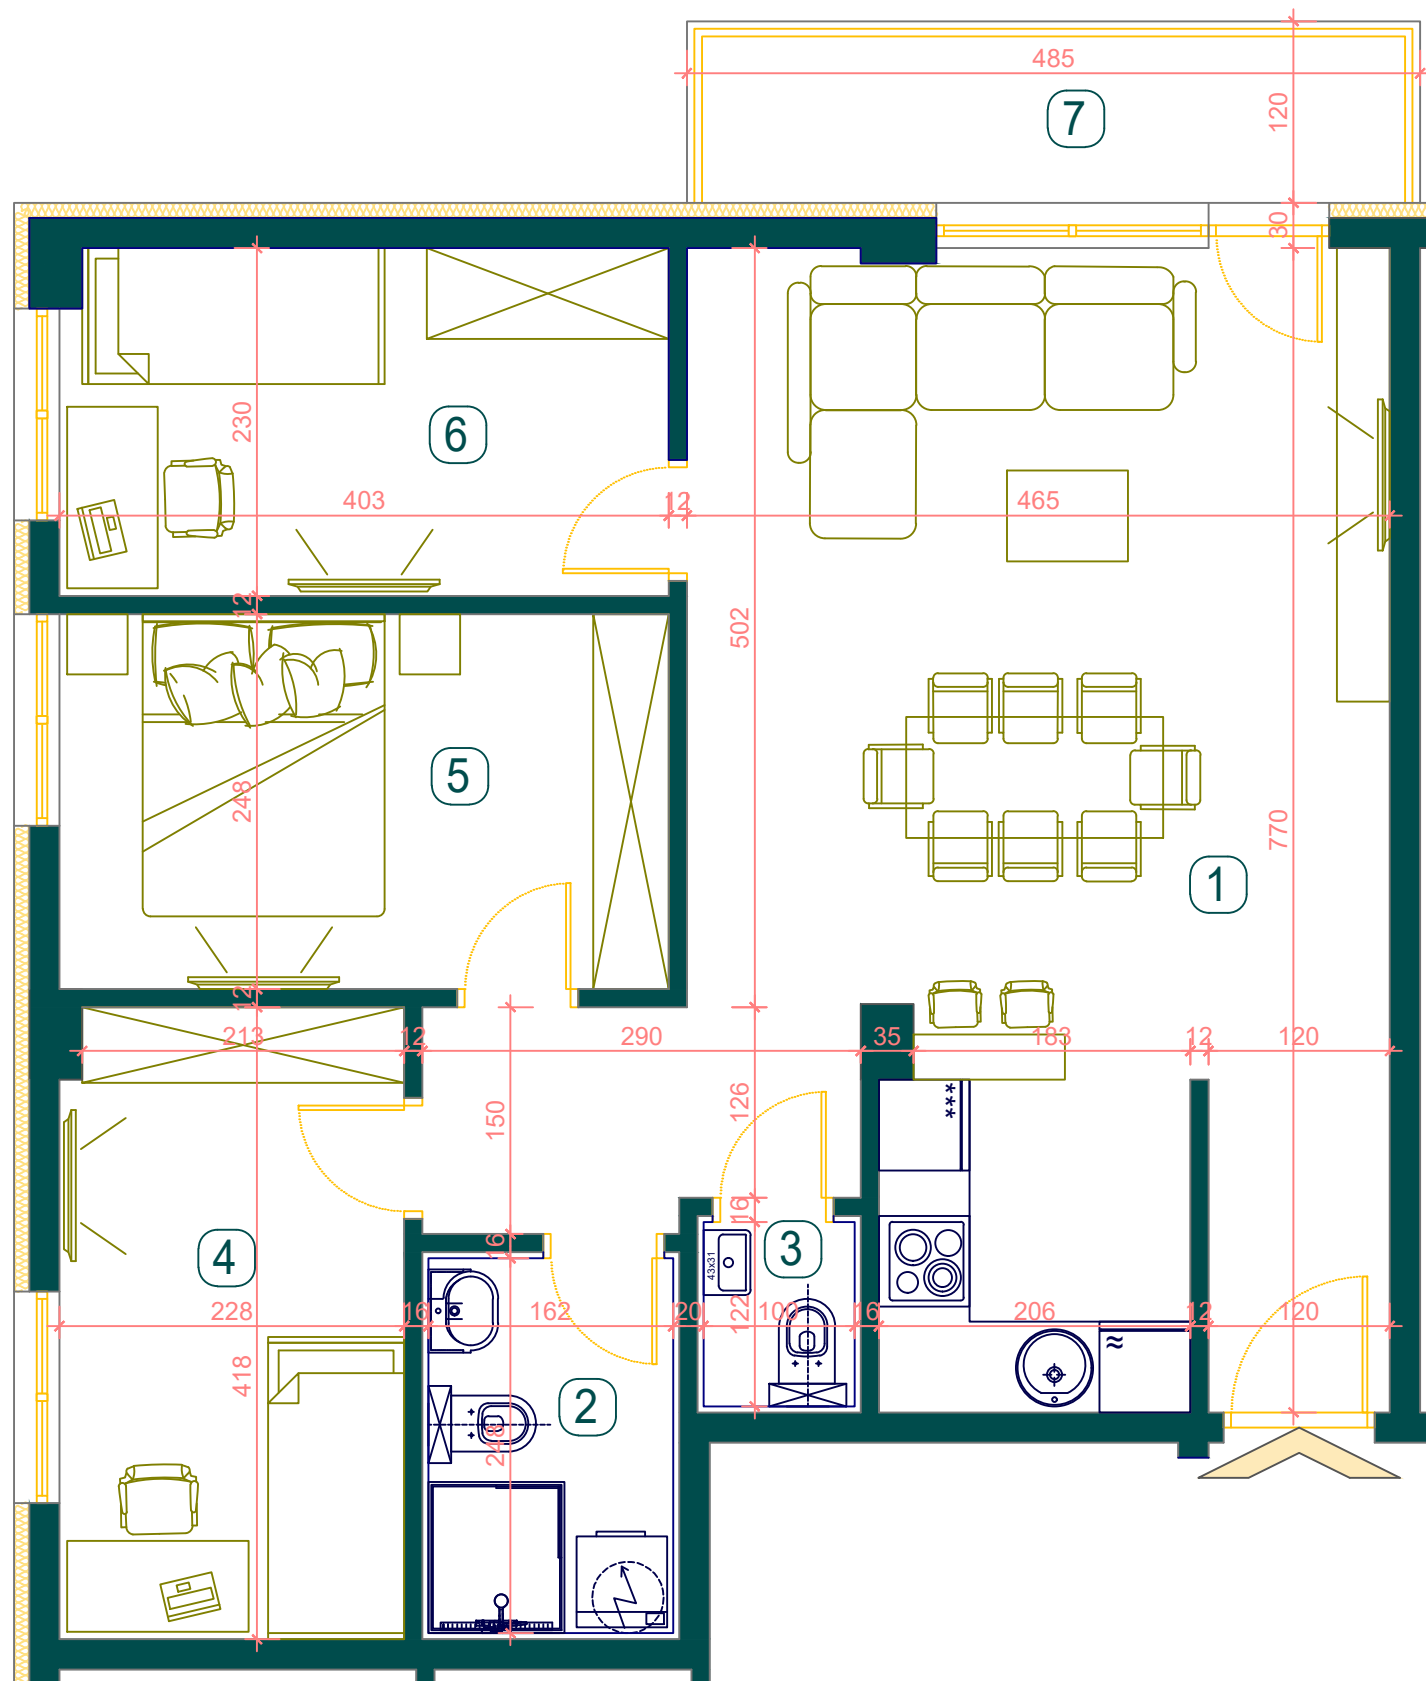

SPRAT III

STAN br.23

BROJ	NAZIV PROSTORIJE	P (m ²)
1	DNEVNA SOBA + KUHINJA+TRPEZARIJA	35.83
2	KUPATILO	4.77
3	WC	1.34
4	SOBA 1	9.59
5	SOBA 2	9.84
6	SOBA 3	9.25
7	TERASA	5.83

UKUPNA POVRŠINA STANA

76,45 m²

POZICIJA STANA U ZGRADI