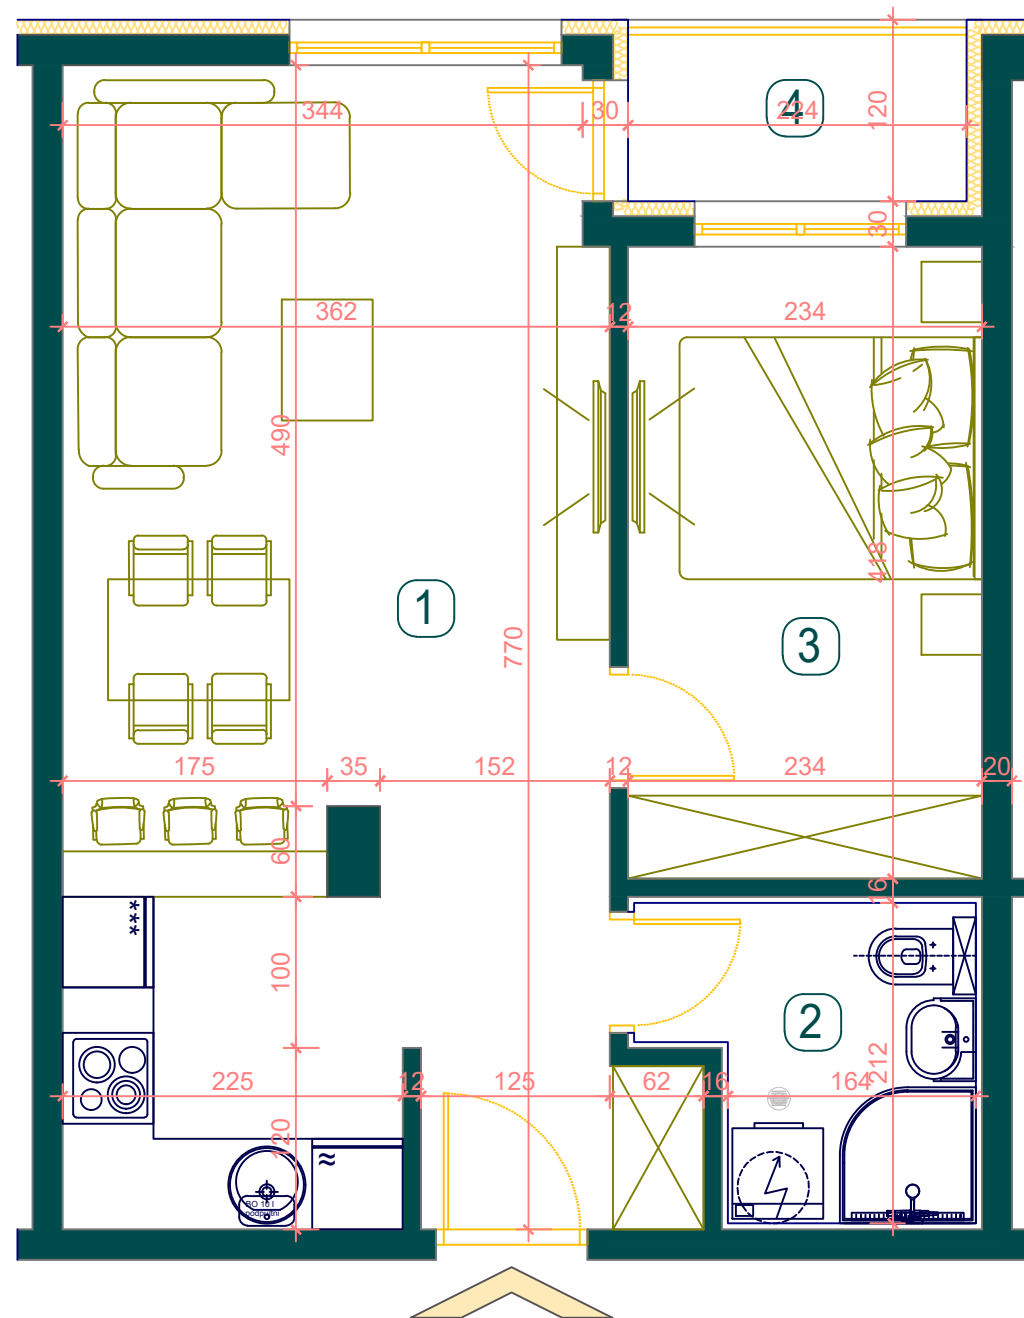

SPRAT III

STAN br.22