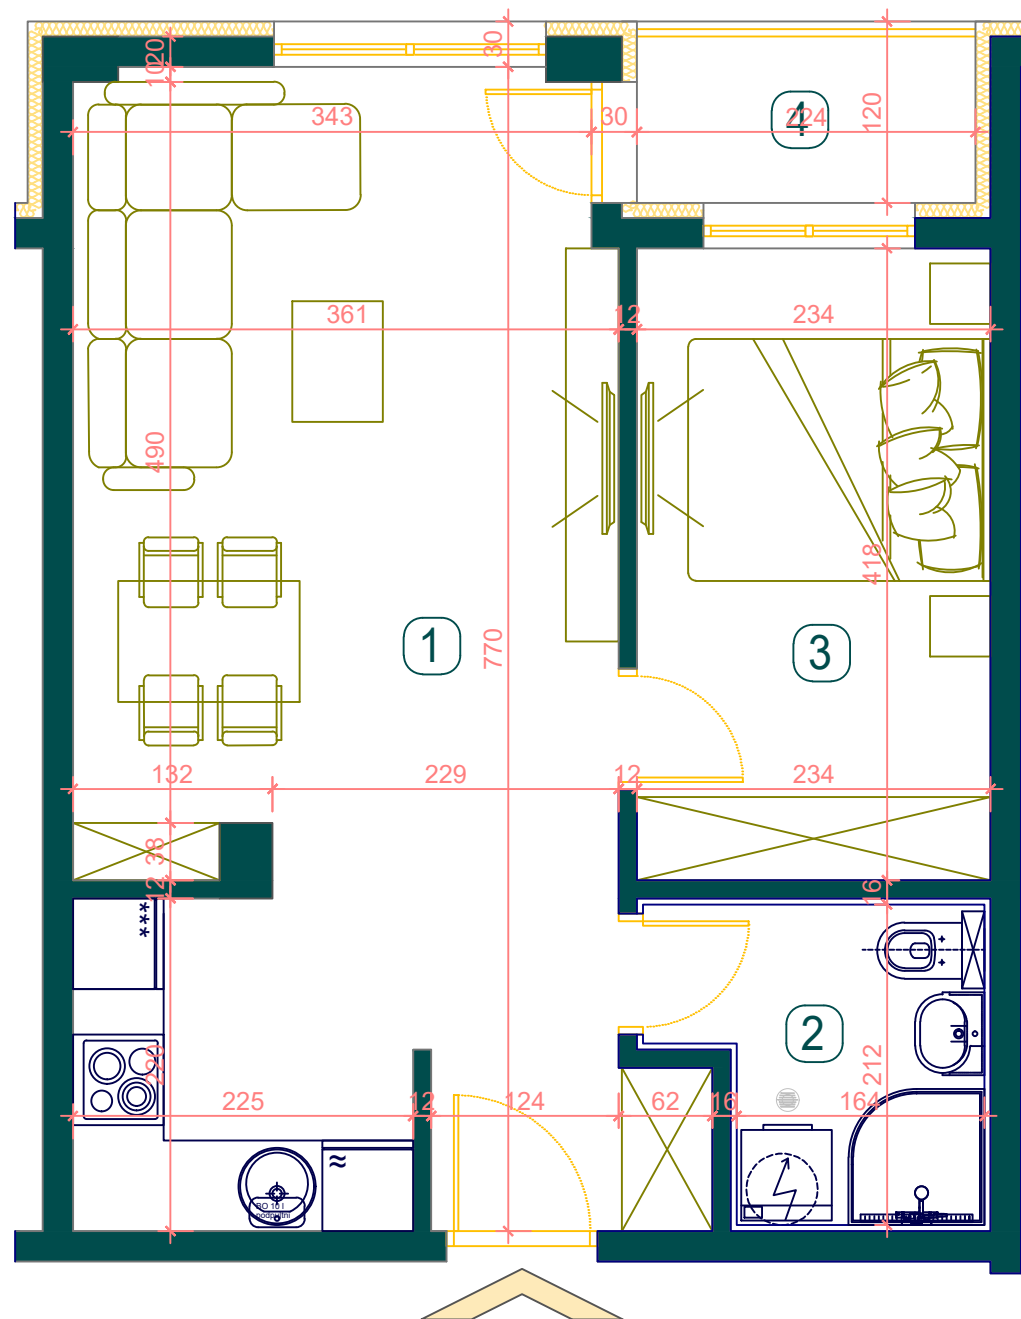

SPRAT III

STAN br.21