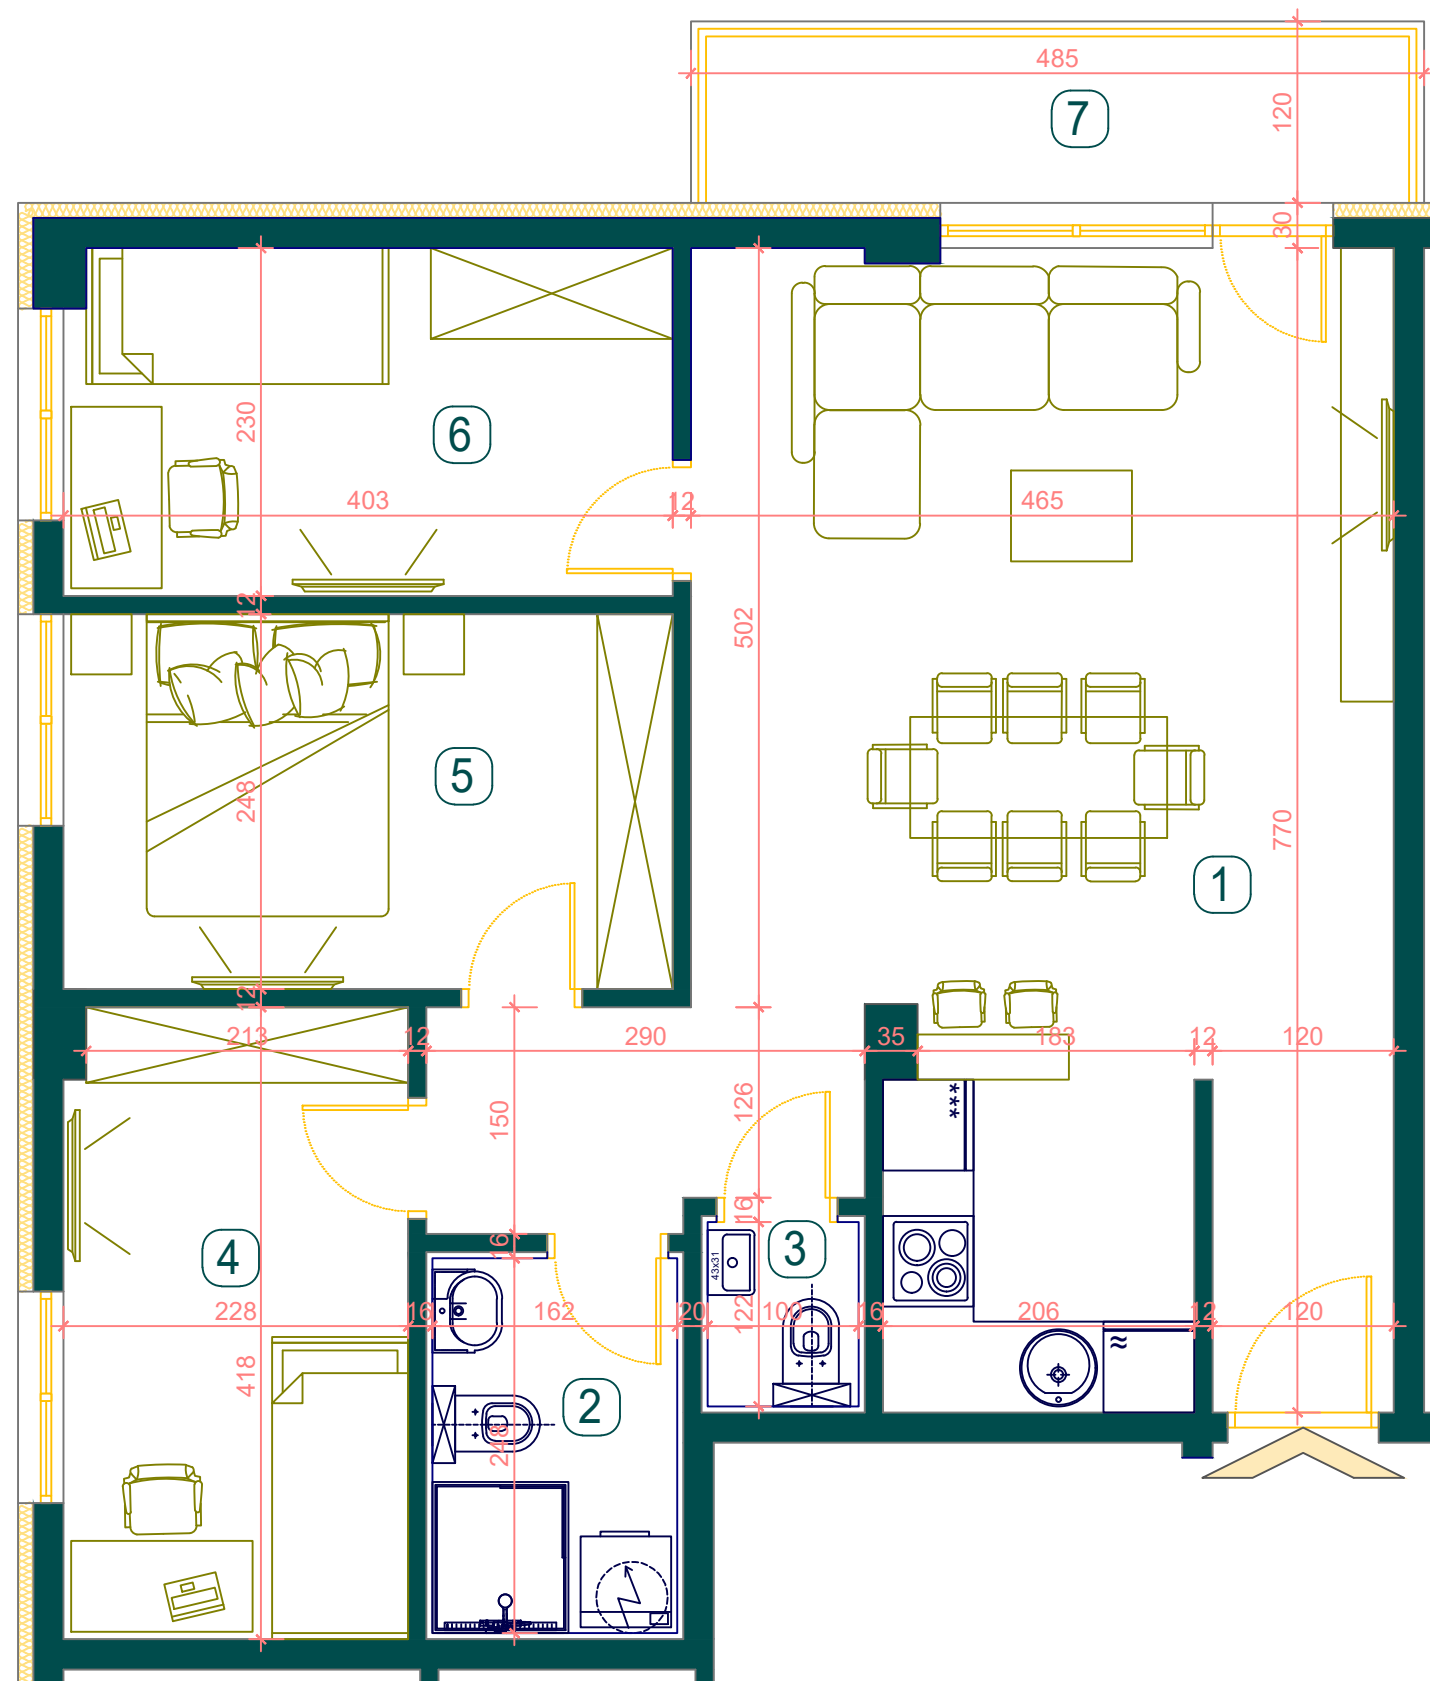

SPRAT II

STAN br.15

BROJ	NAZIV PROSTORIJE	P (m ²)
1	DNEVNA SOBA + KUHINJA+TRPEZARIJA	35.83
2	KUPATILO	4.77
3	WC	1.34
4	SOBA 1	9.59
5	SOBA 2	9.84
6	SOBA 3	9.25
7	TERASA	5.83

UKUPNA POVRŠINA STANA

76,45 m²

POZICIJA STANA U ZGRADI