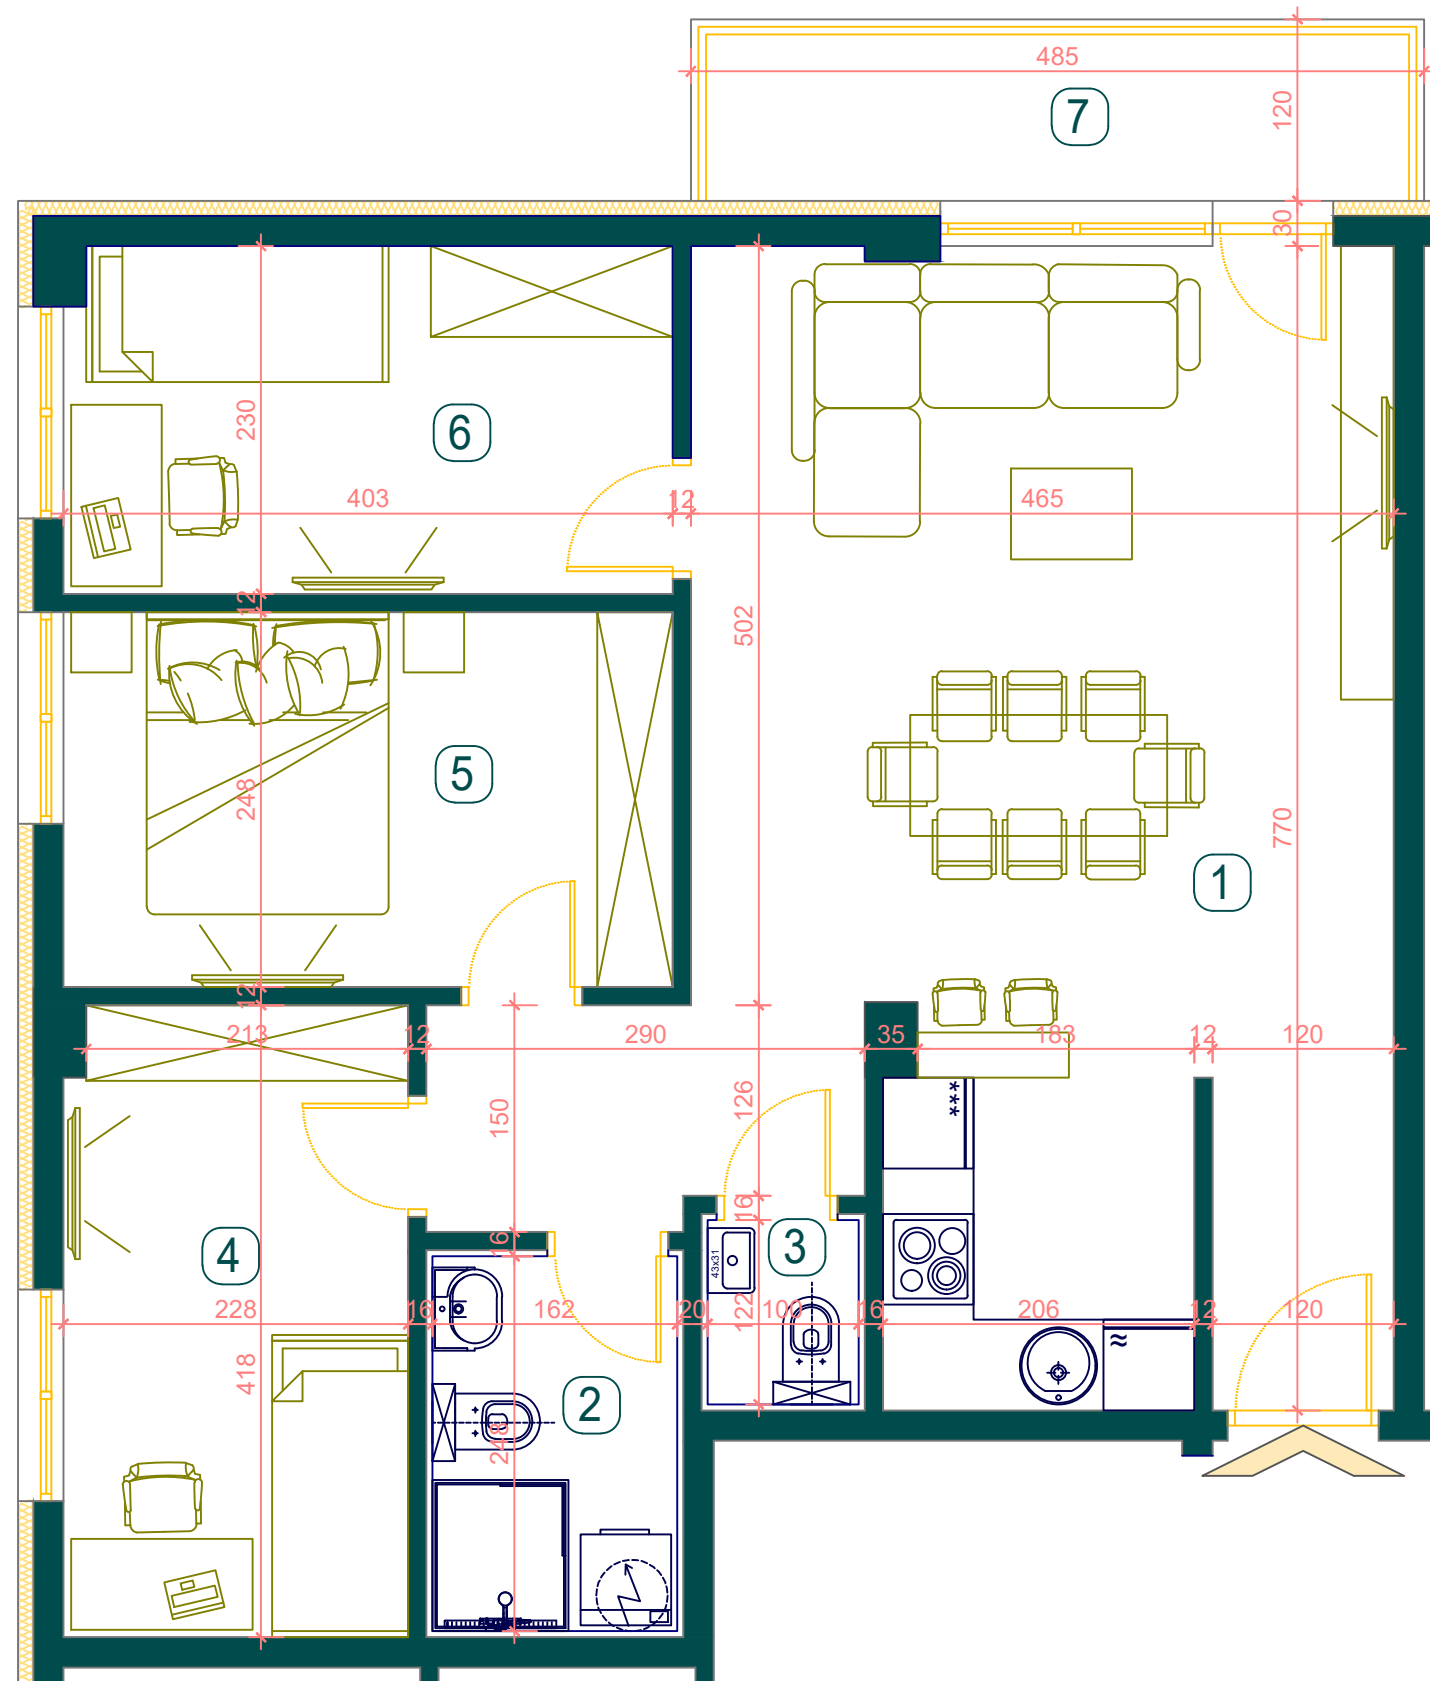

SPRAT I

STAN **br.7**

BROJ	NAZIV PROSTORIJE	P (m ²)
1	DNEVNA SOBA + KUHINJA+TRPEZARIJA	35.83
2	KUPATILO	4.77
3	WC	1.34
4	SOBA 1	9.59
5	SOBA 2	9.84
6	SOBA 3	9.25
7	TERASA	5.83

UKUPNA POVRŠINA STANA

76,45 m²

POZICIJA STANA U ZGRADI