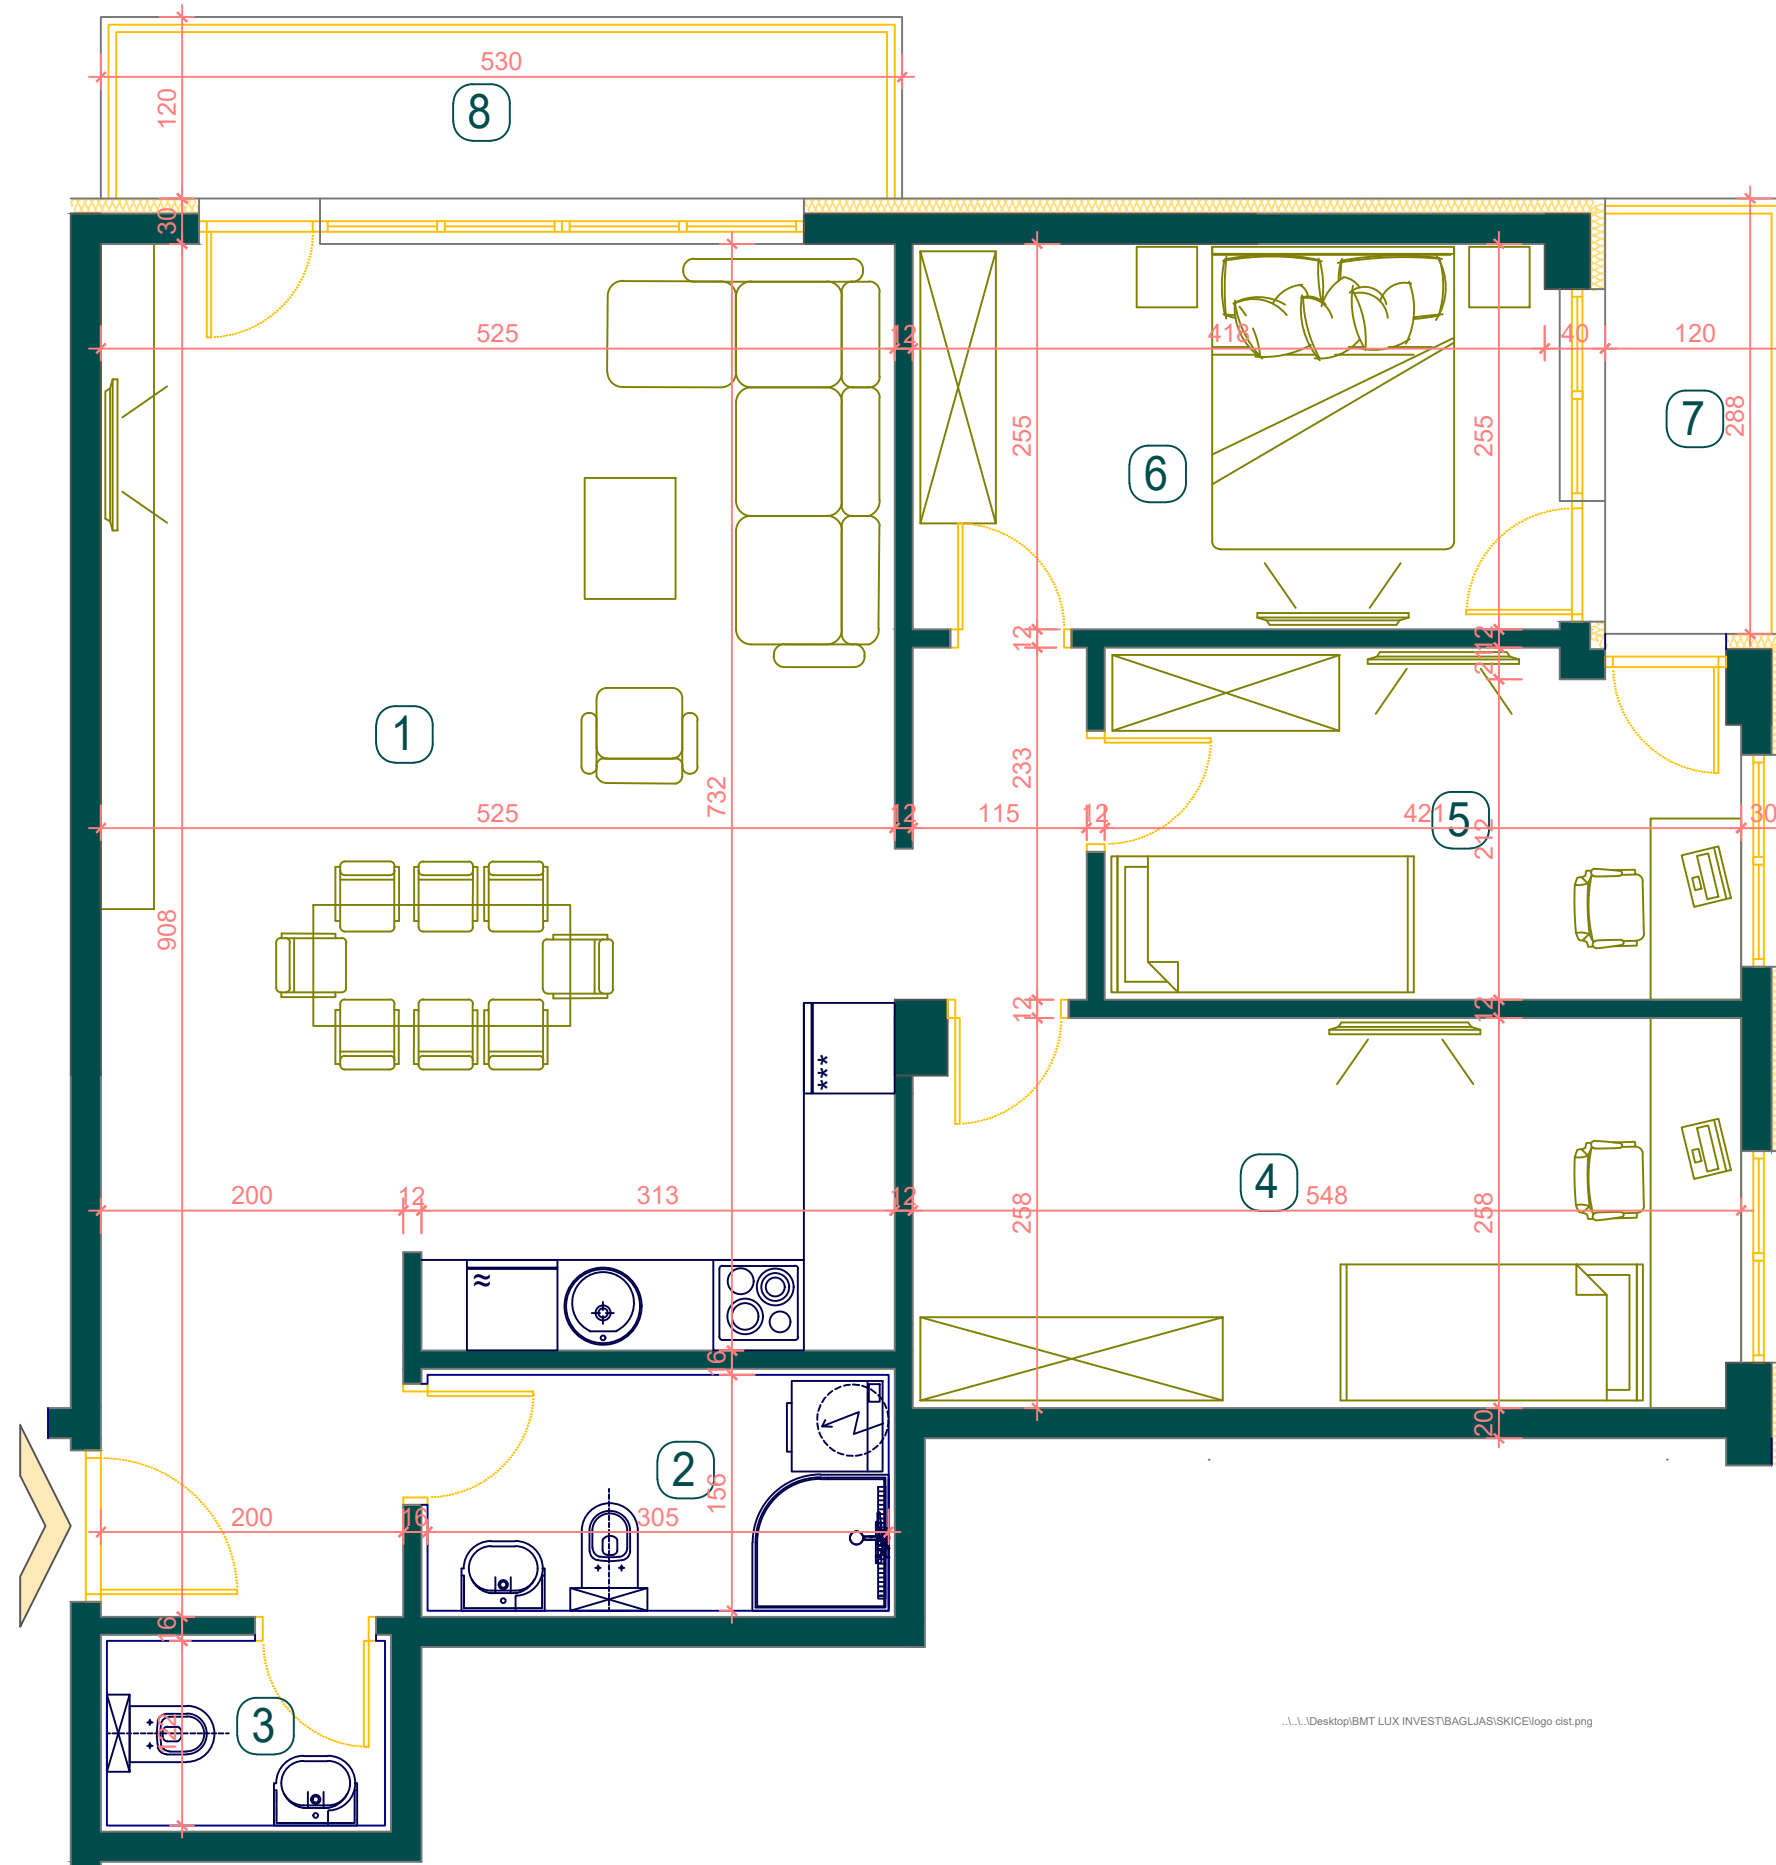

SPRAT I

STAN br.4

BROJ	NAZIV PROSTORIJE	P (m ²)
1	DNEVNA SOBA + KUHINJA+TRPEZARIJA	44.49
2	KUPATILO	5.16
3	WC	2.44
4	SOBA 1	12.26
5	SOBA 2	10.77
6	SOBA 3	11.63
7	TERASA	2.31
8	TERASA	6.31

UKUPNA POVRŠINA STANA

95,37 m²

POZICIJA STANA U ZGRADI